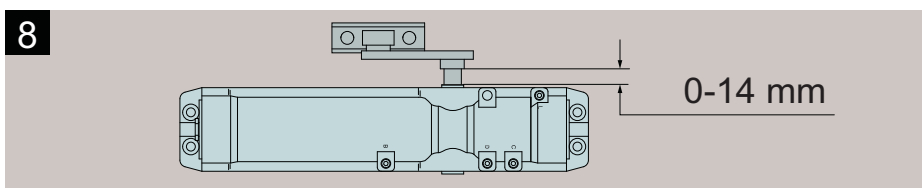

# DC347 Installation Instructions

ASSA ABLOY

CE	Abloy Oy	04
	PO Box 108 80101 Joensuu, Finland	
1162-CPD-0131	EN 1154:1996+A1:2002	4 8 7 1 1 3