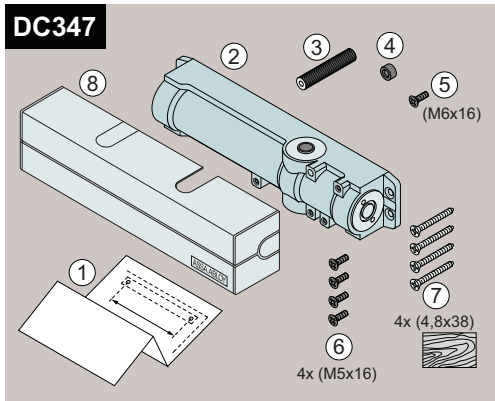

# DC347 Installation Instructions

ASSA ABLOY

CE	Abloy Oy	04
	PO Box 108 80101 Joensuu, Finland	
1162-CPD-0131	EN 1154:1996+A1:2002	4 8 7 1 1 3