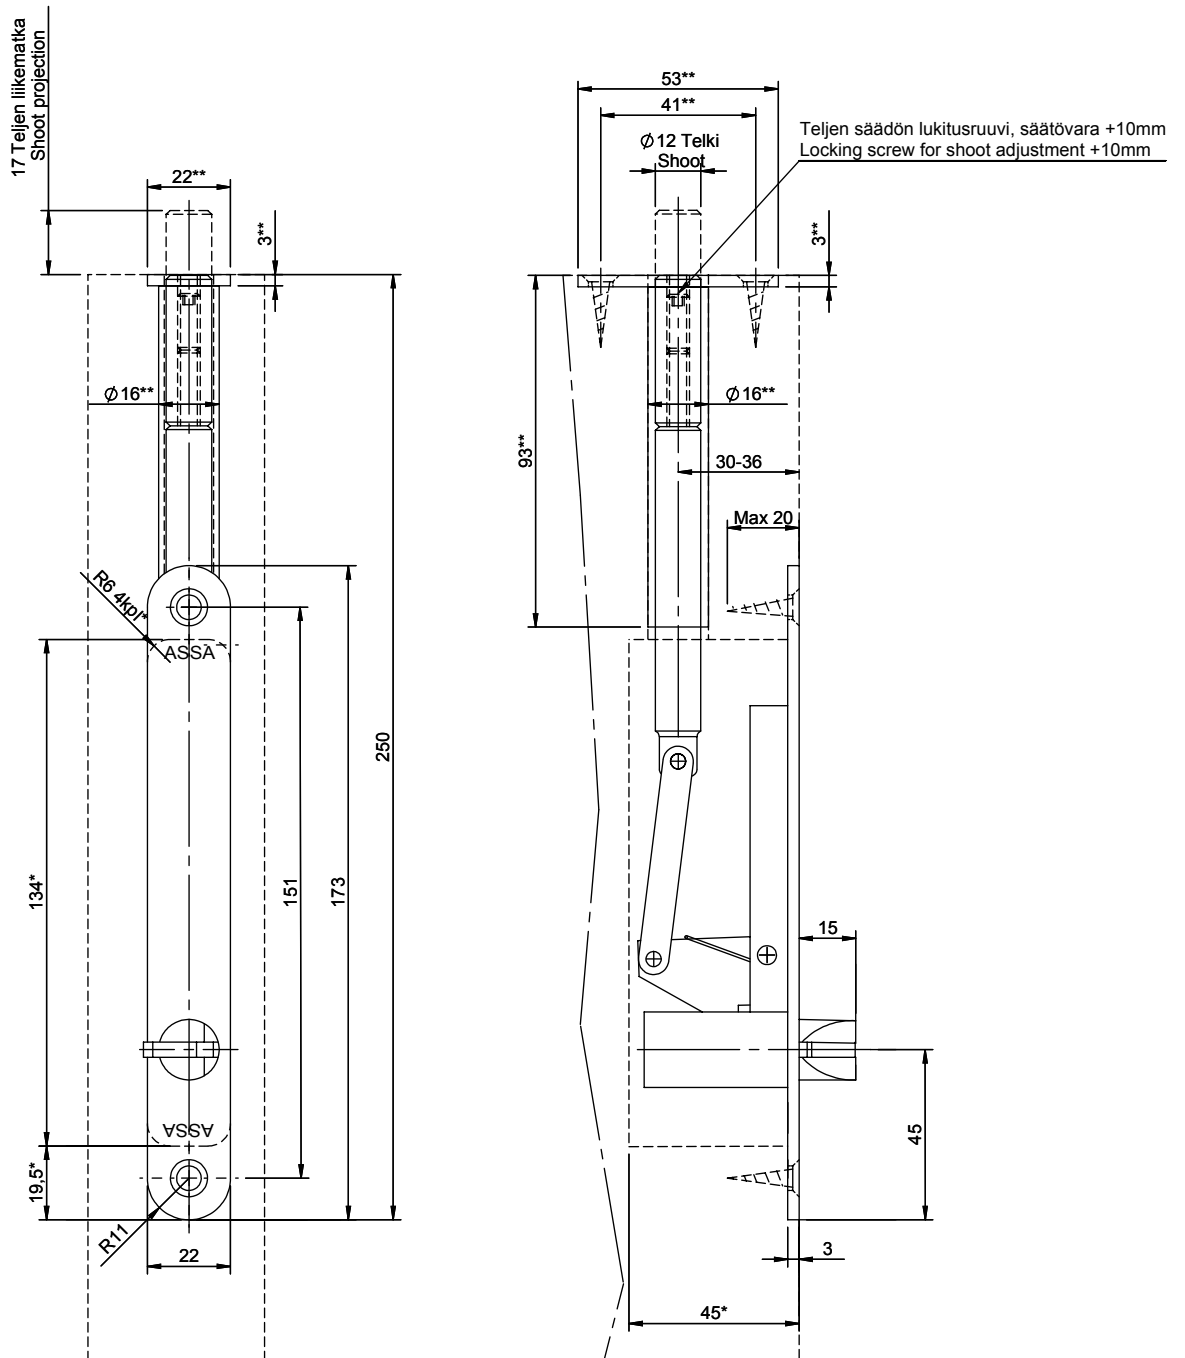

# ABLOY® FD108

- \* = Upotuksen mitat
- \*\* = Ohjainputken mitat
- \* = Recess dimensions
- \*\* = Guide tube dimensions

Kiilan kätsyyden voi vaihtaa avaamalla kiilan takana olevat ruuvit  
To change latchbolt handing release the screws backside of the latchbolt