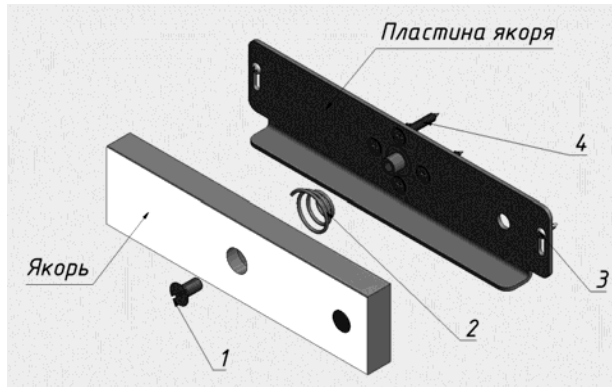

## ООО «РОКСА ЭНТРАНС» Комплект 350P

Комплект 350P предназначен для крепления якоря к двери для замков AL-350FB, AL-300PRemium, AL-400PRemium .

### 1. Комплект поставки

В комплект поставки входит (Рис.1):

- |                                       |       |
|---------------------------------------|-------|
| - пластина                            | 1 шт. |
| - комплект крепежа:                   |       |
| - винт М6х12 (потайн.) (1)            | 1 шт. |
| - пружина коническая (2)              | 1 шт. |
| - саморез шуруп 4,2х25(п/к с п/ш) (3) | 2 шт. |
| - саморез шуруп 4,2х25 потайн. (4)    | 4 шт. |
| - паспорт                             | 1 шт. |
- Якорь (Рис.1) входит в комплект поставки замка.

Рис. 1

### 2. Указания по монтажу.

Комплект состоит из пластины и элементов крепежа. Якорь замка соединяется с пластиной винтом (1) через амортизирующую пружину (2) и затем через регулировочные пазы крепится саморезами (3) к двери.