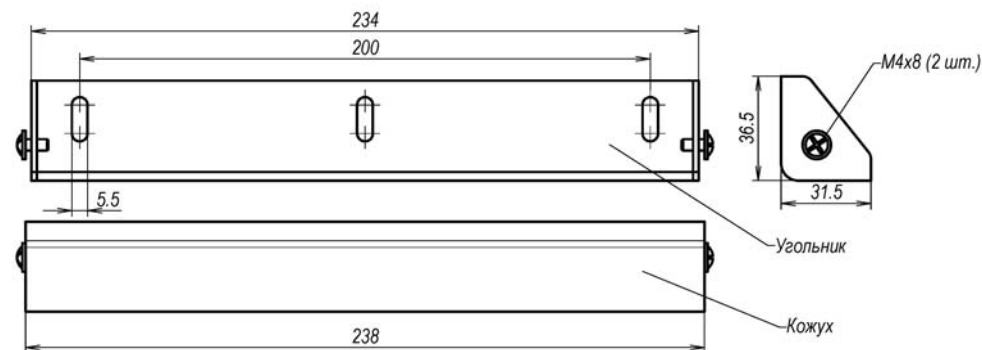

- 2.1 Комплект состоит из угольника, планки, декоративного кожуха и элементов крепежа корпуса замка (болт М5х20, втулка, шайба).
- 2.2 Габаритно-присоединительные размеры крепежного угольника (без замка) показаны на рисунке 2.
- 2.3 Угольник (3) монтируется на дверную коробку и закрывается декоративным кожухом (2) в цвет замка.
- 2.4 Крепеж угольника к дверной коробке в комплект поставки не входит.
- 2.5 Остальные требования по монтажу замка приведены в паспорте на замок.