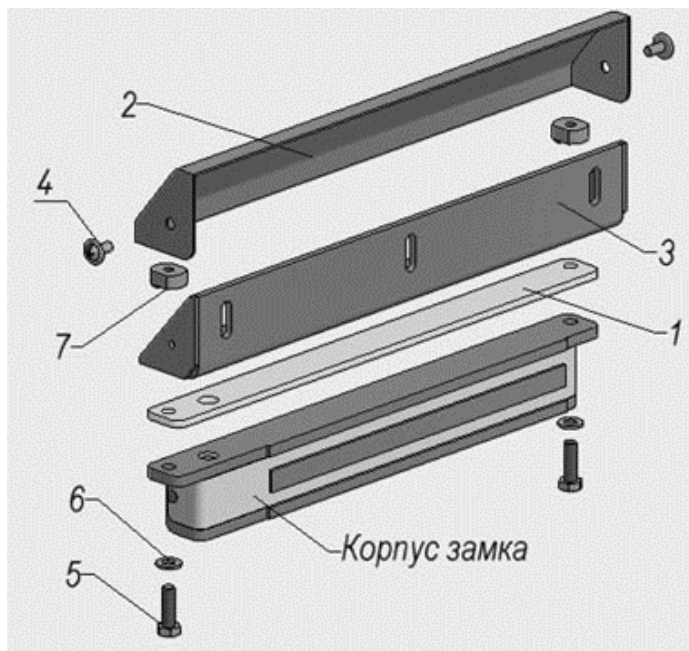

ООО «РОКСА ЭНТРАНС»

МК AL- 200

**Комплект монтажа
электромагнитного замка
AL-200 Premium**

www.alerlock.ru
info@alerlock.ru

1. Комплект поставки

В основной комплект поставки входит (Рис.1):

- планка М200 (1)
- декоративный кожух (2)
- угольник (3)
- винт М4х8 (п/к. с фл.) (4)
- комплект крепежа: болт М5х20 (5)
шайба 5 (6)
втулка (7)
- паспорт
- упаковочная коробка

- 1 шт.
- 1 шт.
- 1 шт.
- 2 шт.
- 2 шт.
- 2 шт.
- 2 шт.
- 1 шт.
- 1 шт.

Угольник (3), кожух (2), и винты (4) поставляются в собранном виде.
Замок в комплект поставки не входит.

Рис. 1

2. Указания по монтажу.

- 2.1 Комплект состоит из угольника, планки, декоративного кожуха и элементов крепежа корпуса замка (болт М5х20, втулка, шайба).
- 2.2 Габаритно-присоединительные размеры крепежного угольника (без замка) показаны на рисунке 2.
- 2.3 Угольник (3) монтируется на дверную коробку и закрывается декоративным кожухом (2) в цвет замка.
- 2.4 Крепеж угольника к дверной коробке в комплект поставки не входит.
- 2.5 Остальные требования по монтажу замка приведены в паспорте на замок.