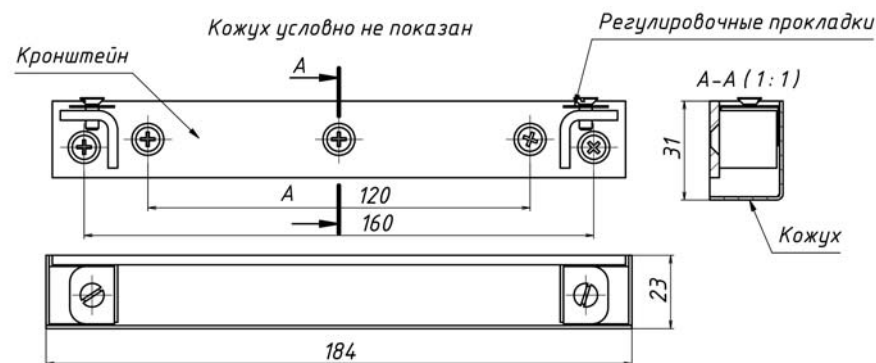

### 2. Указания по монтажу.

2.1 Монтажный комплект состоит из кронштейна (1) и декоративного кожуха (2). Габаритно-установочные размеры комплекта показаны на рисунке 2.

2.2 Кронштейн крепится с помощью саморезов или винтов к дверной раме или к полотну двери .

2.5 Для обеспечения необходимого зазора между рабочими поверхностями якорной и корпусной части замка применяются регулировочные прокладки (3) (из комплекта замка). Рекомендуемая (оптимальная) величина зазора -1,5 - 4,5 мм. Остальные требования по монтажу замка приведены в паспорте на замок.