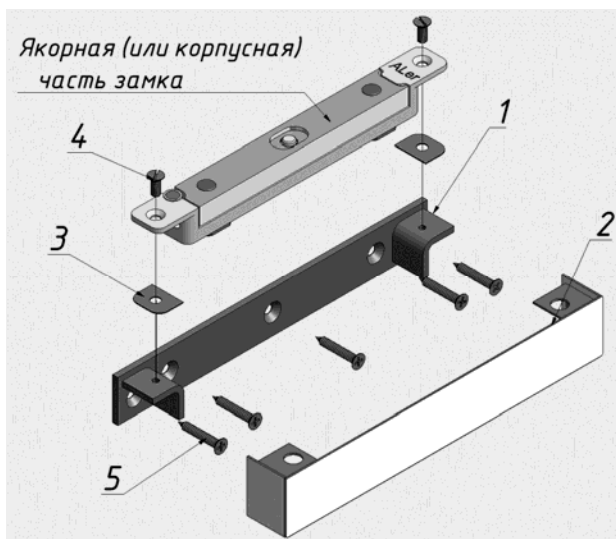

### 1. Комплект поставки

В основной комплект поставки входит (Рис.1):

- кронштейн (1) - 2 шт.
- кожух (2) - 2 шт.
- винт М4х10 (потайн.)(4) - 4 шт.
- саморез 4,2х25 (5) - 10 шт.
- паспорт - 1 шт.
- упаковочная коробка - 1 шт.

### 2. Указания по монтажу.

2.1 Монтажный комплект состоит из кронштейна (1) и декоративного кожуха (2). Габаритно-установочные размеры комплекта показаны на рисунке 2.

2.2 Кронштейн крепится с помощью саморезов или винтов к дверной раме или к полотну двери .

2.3 Декоративный кожух (2) надвигается на стойки кронштейна.

2.4 Якорная часть или корпусная часть замка крепится к стойкам кронштейна двумя винтами М4 (4). При установке якорной части необходимо обеспечить зазор между стенкой кожуха и боковой поверхностью якорной части не менее 0,5 мм.