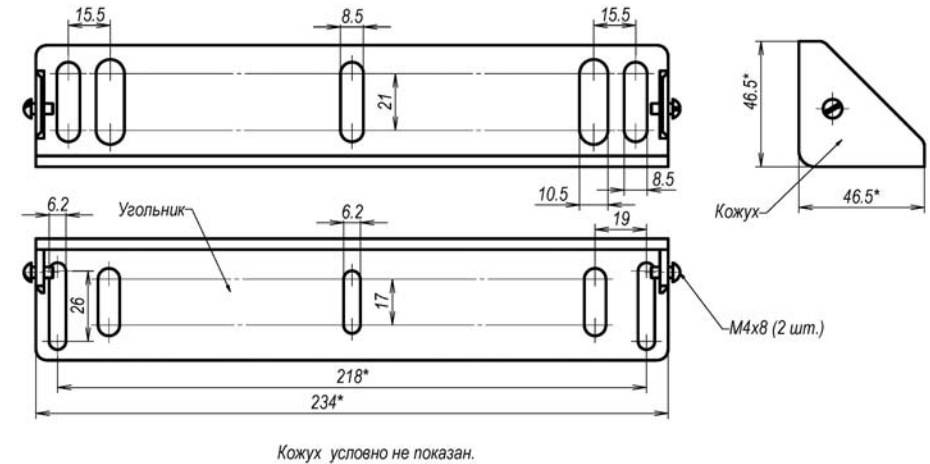

Рис. 1

2. Указания по монтажу.

- 2.1 Комплект состоит из угольника, планки, декоративного кожуха и винтов крепления кожуха.
- 2.2 Габаритно-присоединительные размеры крепежного угольника (без замка) показаны на рисунке 2.
- 2.3 Угольник (3) монтируется на дверную коробку и закрывается декоративным кожухом (2) в цвет замка.
- 2.4 Крепеж угольника к дверной коробке в комплект поставки не входит.
- 2.5 Остальные требования по монтажу замка приведены в паспорте на замок.