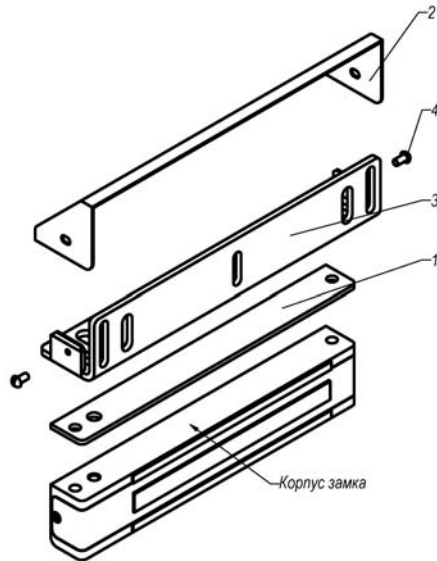

www.alerlock.ru

info@alerlock.ru

ООО «РОКСА ЭНТРАНС»
МК AL- 400
Комплект монтажа
электромагнитного замка
AL-400 PRemium

1. Комплект поставки

В основной комплект поставки входит (Рис.1):

- планка М 400 (1)
- декоративный кожух (2)
- угольник (3)
- винт М4х8 (полукр. с фл.)(4)
- паспорт
- упаковочная коробка

- 1 шт.
- 1 шт.
- 1 шт.
- 2 шт.
- 1 шт.
- 1 шт.

Угольник (3), кожух (2), и винты (4) поставляются в собранном виде.

Замок в комплект поставки не входит.

Элементы крепления корпуса замка к угольнику входят в комплект замка.

Рис. 1

2. Указания по монтажу.

- 2.1 Комплект состоит из угольника, планки, декоративного кожуха и винтов крепления кожуха.
- 2.2 Габаритно-присоединительные размеры крепежного угольника (без замка) показаны на рисунке 2.
- 2.3 Угольник (3) монтируется на дверную коробку и закрывается декоративным кожухом (2) в цвет замка.
- 2.4 Крепеж угольника к дверной коробке в комплект поставки не входит.
- 2.5 Остальные требования по монтажу замка приведены в паспорте на замок.