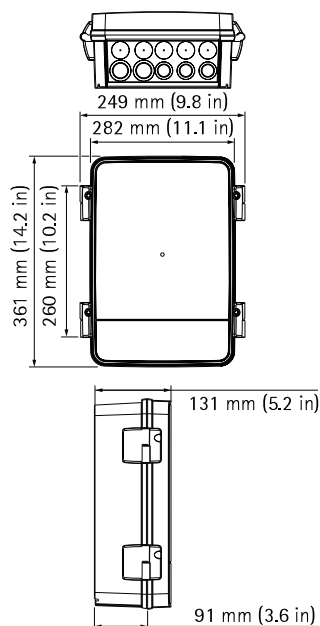

Масса	4,4 кг
Установка и настройка	Шкаф AXIS T98A17-VE для камеры видеонаблюдения, комплект защиты от перенапряжения AXIS®, блок питания DIN CP-D 12/2.1 25 Вт, медиаконвертер AXIS T8604
Принадлежности в комплекте поставки	Руководство по установке, кабельные зажимы, предварительно смонтированные компоненты, включая кабельные сальники, DIN-рейки, крышка силового отсека для предохранителя мини-выключателя, устройство защиты от скачков напряжения и блок питания на 12 В пост. тока
Дополнительные аксессуары	Запирающее устройство шкафа AXIS (исполнение А), дверной датчик AXIS (исполнение А), солнцезащитный козырек AXIS T98-VE, AXIS T95A64, AXIS T95A67
Гарантия	Дополнительные сведения о 3-летней гарантии Axis см. по адресу www.axis.com/warranty

а. Без дверного датчика

Подробнее см. на веб-сайте www.axis.com

Размеры