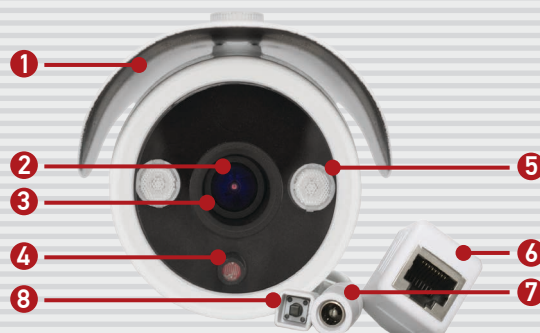

- 1/4" КМОП-сенсор с прогрессивным сканированием
- До 25 кадров в секунду при разрешении 1280x720
- Угол ИК-подсветки соответствует углу обзора объектива
- Одновременное кодирование: H.264/MJPEG
- Степень пыле- и влагозащиты IP66
- Режим день/ночь и электромеханический ИК-фильтр
- ИК-подсветка с дальностью до 25 метров
- Поддержка WDR (цифровой)
- Многозонный детектор движения
- Поддержка технологии PoE
- Поддержка ONVIF

B1210R – ЭТО УЛИЧНАЯ IP-КАМЕРА С МЕГАПИКСЕЛЬНЫМ РАЗРЕШЕНИЕМ ДЛЯ ОРГАНИЗАЦИИ СИСТЕМЫ КРУГЛОСУТОЧНОГО ВИДЕОНАБЛЮДЕНИЯ. ОСОБЕННОСТЬЮ ДАННОЙ МОДЕЛИ ЯВЛЯЕТСЯ СООТВЕТСТВИЕ УГЛА ИК-ПОДСВЕТКИ УГЛУ ОБЗОРА, ЧТО ПОЗВОЛЯЕТ ОБЕСПЕЧИТЬ ПОЛНУЮ ВИДИМОСТЬ В ЗОНЕ НАБЛЮДЕНИЯ В ТЕМНОЕ ВРЕМЯ СУТОК.

1. 1 - Солнцезащитный козырек
2. 2 - Объектив
3. 3 - Стопорное кольцо
4. 4 - Датчик света
5. 5 - ИК-подсветка
6. 6 - Сетевой разъем
7. 7 - Разъем питания
8. 8 - Сброс настроек