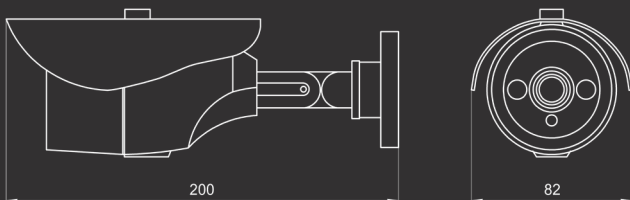

* Наличие карты памяти является опцией (указывается при заказе).

** Источник питания в комплект поставки не входит и приобретается отдельно.

Внимание! При покупке изделия проверяйте комплектацию и отсутствие механических повреждений. Характеристики изделия могут быть изменены без предварительного уведомления.