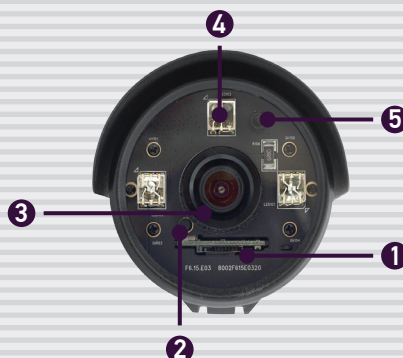

N600

Уличная камера
для круглосуточного
видеонаблюдения

- КМОП-сенсор с прогрессивным сканированием
- Режим день/ночь и электромеханический ИК-фильтр
- ИК-подсветка с рабочей дистанцией до 15 метров
- Степень пыле- и влагозащиты IP66
- До 30 кадров в секунду при разрешении 640x480
- Одновременное кодирование: H.264/MPEG-4/MJPEG
- Запись на внешний файловый сервер (NAS)
- 16-канальное программное обеспечение в комплекте
- Многозонный детектор движения
- Поддержка технологии PoE
- Поддержка карт памяти MicroSDHC

N600 ПОЗВОЛЯЕТ СОЗДАТЬ КРУГЛОСУТОЧНУЮ СИСТЕМУ ВИДЕОНАБЛЮДЕНИЯ ПРИЛЕГАЮЩЕЙ ТЕРРИТОРИИ ВАШЕГО ДОМА ИЛИ ОФИСА. КОРПУС КАМЕРЫ СООТВЕТСТВУЕТ СТАНДАРТУ IP66 И НАДЕЖНО ЗАЩИЩАЕТ ЕЁ ОТ ВНЕШНИХ АТМОСФЕРНЫХ ВОЗДЕЙСТВИЙ.