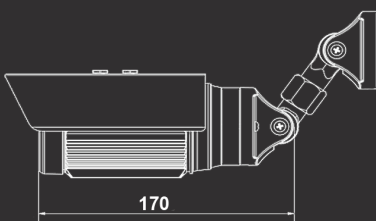

- 1 - Слот MicroSD
- 2 - Сброс настроек
- 3 - Объектив
- 4 - ИК-подсветка
- 5 - Датчик света

ОБЩИЕ ХАРАКТЕРИСТИКИ			
Модель	N600		в папку с открытым доступом или на файловый сервер постоянно, по тревоге, по расписанию, периодически
Сенсор	OmniVision, 1/4" КМОП-сенсор, День/Ночь	Карта памяти	Кадры, видео, системный журнал: по тревоге, по расписанию, постоянно, периодически
Размер сенсора	3.98x2.95 мм	Загрузка на FTP	Кадры, видео, системный журнал: по тревоге, по расписанию, периодически (интервал: 1 мин - 24 ч; пред-, постзапись)
Чувствительность	0.2 лк / 0.07 лк (DSS @ 7 к/с)	Отправка по почте	Кадры, видео, системный журнал: по тревоге, по расписанию, периодически (интервал: 1 мин - 24 ч; пред-, постзапись)
Подсветка	ИК-светодиоды (850 нм), 3 шт, до 15 м	РАЗЬЕМЫ	
ИК-фильтр	Электроромеханический	Порты/Разъемы	RJ-45 для Ethernet 10/100 Base-T, разъем питания, сброс настроек (Reset), разъем для установки карты памяти, видеовыход (BNC-разъем)
Выдержка затвора	1/7 - 1/24000 сек.	Карта памяти	MicroSD/MicroSDHC (до 32-х Гб)
Сигнал/шум	50 дБ	УПРАВЛЕНИЕ/НАСТРОЙКА	
ОБЪЕКТИВ		Управление	Профессиональное 16-канальное ПО для записи и мониторинга и ПО для поиска и настройки IP-камер (в комплекте); веб-браузер Firefox, Safari, IE 9.0 или выше
Тип объектива	M12, F2.0	UPnP	Автоматическое обнаружение при помощи UPnP ОС Windows (XP SP3/Vista/Windows 7)
Фокусное расстояние	4.3 мм	ЭКСПЛУАТАЦИЯ	
Угол обзора	50° (по горизонтали)	Питание	12 В, 0.5 А (постоянный ток), макс. 7 Вт; PoE 802.3 af
ВИДЕО		Индикация	Питание (индикация состояния), статус сети
Видеопоток	H.264 Baseline Profile, MPEG-4 Simple Profile, Motion JPEG (одновременное кодирование), поддержка unicast и multicast	Рабочая температура	От -40 до +50°C
Разрешение	640x480, 320x240, 160x120	Класс защиты	IP66
Скорость кадров	H.264/MPEG-4/Motion JPEG: до 30 к/с для всех разрешений	Размеры	∅ 69x280 мм
Скорость потока	H.264/MPEG-4: пользовательские настройки, предустановки (5 фиксированных), фиксированная скорость потока: от 32 кбит/с до 2 Мбит/с; Motion JPEG: предустановки, пользовательские настройки	Вес (нетто)	780 г
Профиль	4 профиля, индивидуальная настройка	Материал корпуса	Металл
Изображение	Яркость, контраст, насыщенность, оттенок Поворот: отражение, переворот, отражение+переворот, время/дата, текст, маска приватности	МИНИМАЛЬНЫЕ ТРЕБОВАНИЯ	
Увеличение	Цифровое 10х (вкл/выкл)	Сетевая карта	Да
СЕТЬ		Браузер	Internet Explorer 9.0 или выше
Интерфейсы	10Base-T/100Base-T Ethernet порт	ОС	Windows XP, Vista, Windows 7, MAC OS Leopard 10.5 или выше
Сетевые протоколы	TCP/IP, DHCP, PPPoE, ARP, ICMP, FTP, SMTP, DNS, NTP, UPnP, Bonjour, HTTP, HTTPS, RTSP, RTP, UDP, ONVIF v2.2	Процессор	2.8ГГц Pentium4 или AMD
Безопасность	Многоуровневый доступ пользователей с защитой паролем (до 5 одновременных подключений), HTTPS, фильтр по IP	ОЗУ	1 Гб (рекомендуется 2 Гб и выше)
Соединение	DHCP, статический адрес	Видеокарта	256 Мб
ЗАПИСЬ И СОБЫТИЯ		КОМПЛЕКТ ПОСТАВКИ	
События	Многозонный детектор движения с регулировкой чувствительности и порога срабатывания, сетевая ошибка, ИК-фильтр, загрузка устройства, периодическое событие, ошибка записи на карту памяти, IP-уведомление,	Комплект поставки	IP-камера (с объективом и кронштейном) Переходник RJ45, комплект крепежа Солнцезащитный козырек Блок питания 12 В, 1 А (постоянного тока) Руководство по быстрой установке Компакт-диск (с документацией и ПО) Упаковочная тара
Запись на NAS	Запись видео, кадров, системного журнала		