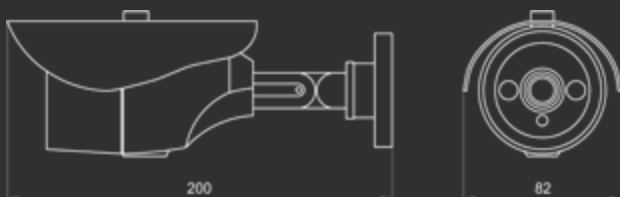

* Наличие карты памяти является опцией (указывается при заказе).

** Фокусное расстояние зависит от модели выбранного при заказе объектива.

*** Значение угла обзора для каждой модели объектива определяется в соответствии с его фокусным расстоянием.

**** Источник питания в комплект поставки не входит и приобретается отдельно.

Внимание! При покупке изделия проверяйте комплектацию и отсутствие механических повреждений. Характеристики изделия могут быть изменены без предварительного уведомления.