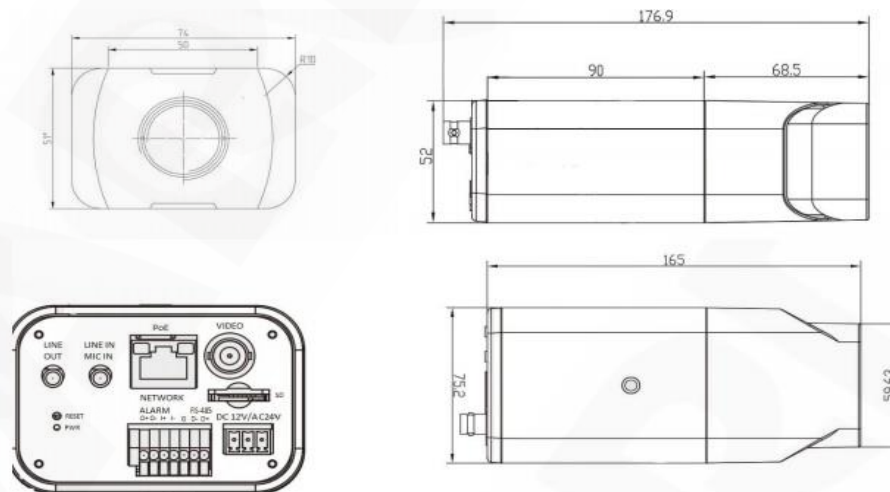

### Эксплуатация:

Питание	12 В (DC), PoE IEEE 802.3 af
---------	------------------------------

Потребляемая мощность	До 6 Вт
Диапазон температур	От -10 до +50°C
Размеры (шхвхг)	75.2x52x165 мм
Вес	390 г

## 6. Габаритный чертеж