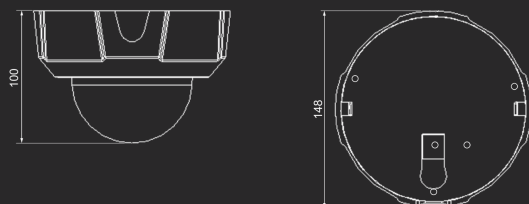

* Источник питания в комплект поставки не входит и приобретается отдельно.

Внимание! При покупке изделия проверяйте комплектацию и отсутствие механических повреждений. Характеристики изделия могут быть изменены без предварительного уведомления.