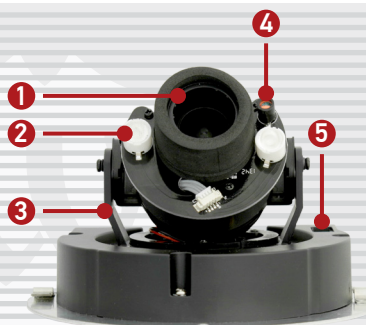

B2710DR

Купольная камера с
2-мегапиксельным
КМОП-сенсором

- 1/2.8" КМОП-сенсор Sony с технологией Exmor
- До 25 кадров в секунду при разрешении 1920x1080
- Одновременное кодирование: H.264/MJPEG
- Варифокальный объектив 2.8-11 мм
- Режим день/ночь
- ИК-подсветка с дальностью до 10 метров
- Аудиовход и аудиовыход (дуплекс)
- Многозонный детектор движения
- Поддержка 2D/3D NR
- Поддержка карт памяти MicroSDHC
- Поддержка технологии PoE
- Поддержка ONVIF

IP-КАМЕРА B2710DR ПОЗВОЛЯЕТ ОРГАНИЗОВАТЬ НАДЕЖНУЮ СИСТЕМУ ВИДЕОНАБЛЮДЕНИЯ КАК ДОМА, ТАК И В ОФИСЕ. КАМЕРА ОСНАЩЕНА 2-МЕГАПИКСЕЛЬНЫМ СЕНСОРОМ, ОБЕСПЕЧИВАЮЩИМ ПОВЫШЕННУЮ ДЕТАЛИЗАЦИЮ ВИДЕОИЗОБРАЖЕНИЯ.

- 1 - Объектив
- 2 - ИК-подсветка
- 3 - Поворотный механизм
- 4 - Датчик света
- 5 - Аналоговый видеовыход
- 6 - Кольцо настройки фокуса
- 7 - Кольцо настройки угла обзора