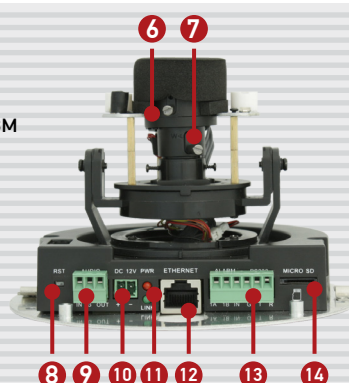

B2710DR

Купольная камера с
2-мегапиксельным
КМОП-сенсором

- 1/2.8" КМОП-сенсор Sony с технологией Exmor
- До 25 кадров в секунду при разрешении 1920x1080
- Одновременное кодирование: H.264/MJPEG
- Варифокальный объектив 2.8-11 мм
- Режим день/ночь
- ИК-подсветка с дальностью до 10 метров
- Аудиовход и аудиовыход (дуплекс)
- Многозонный детектор движения
- Поддержка 2D/3D NR
- Поддержка карт памяти MicroSDHC
- Поддержка технологии PoE
- Поддержка ONVIF

IP-КАМЕРА B2710DR ПОЗВОЛЯЕТ ОРГАНИЗОВАТЬ НАДЕЖНУЮ СИСТЕМУ ВИДЕОНАБЛЮДЕНИЯ КАК ДОМА, ТАК И В ОФИСЕ. КАМЕРА ОСНАЩЕНА 2-МЕГАПИКСЕЛЬНЫМ СЕНСОРОМ, ОБЕСПЕЧИВАЮЩИМ ПОВЫШЕННУЮ ДЕТАЛИЗАЦИЮ ВИДЕОИЗОБРАЖЕНИЯ.

- 1 - Объектив
- 2 - ИК-подсветка
- 3 - Поворотный механизм
- 4 - Датчик света
- 5 - Аналоговый видеовыход
- 6 - Кольцо настройки фокуса
- 7 - Кольцо настройки угла обзора