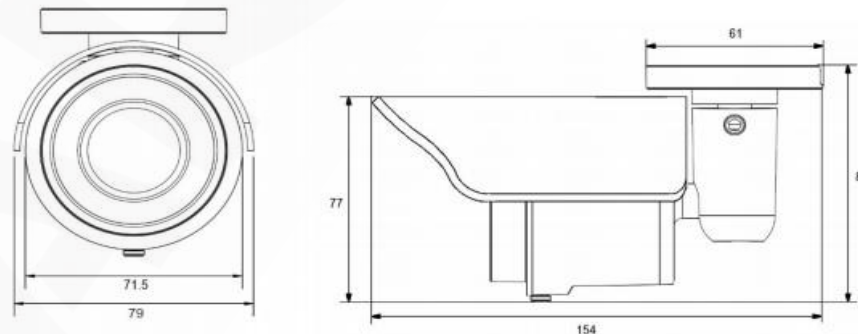

4. Устройство и принцип работы.

Компактная уличная IP-камера BD3570RC с герметичным, морозоустойчивым разъемом надежна в эксплуатации и одновременно элементарна в монтаже. Даже при очень низких температурах камера работает безотказно, неизменно формируя видео первоклассного качества. Высокочувствительная 3 Мп КМОП-матрица SONY Exmor в сочетании с механическим ИК-фильтром, встроенной ИК-подсветкой и функцией расширения динамического диапазона позволяют вести мониторинг круглосуточно: при ярком свете днем, в сумерках и даже в полной темноте ночью. BD3570RC использует экономичный способ питания по технологии PoE и эффективный формат кодирования видео H.264 High Profile. BD3570RC – это удобная и выгодная модель для работы на объектах со сложными условиями эксплуатации и высокими требованиями к качеству видеоизображения, например, на промышленных и складских территориях, автозаправочных станциях, паркингах и др..

5. Установка.

ВНИМАНИЕ! Перед подключением и настройкой оборудования обязательно прочтите "Руководство по подключению IP-камеры BEWARD BD3570RC(V) "

ВНИМАНИЕ! В случае установки видеокamеры на токопроводящую поверхность, во избежание попадания постороннего напряжения на корпус видеокamеры, эта поверхность должна быть заземлена!

6. Габаритный чертеж

7. Сертификация

Сертификат соответствия №TC RU C-RU.AB29.B.0224

Серия RU №0238552

Срок действия с 03.04.2015 по 02.04.2018

8. Утилизация

Изделие утилизировать как бытовую технику согласно правилам установленными органами самоуправления региона утилизации.

9. Гарантийные обязательства

Гарантийные обязательства представлены на сайте по ссылке:

<http://www.beward.ru/contact/service/>