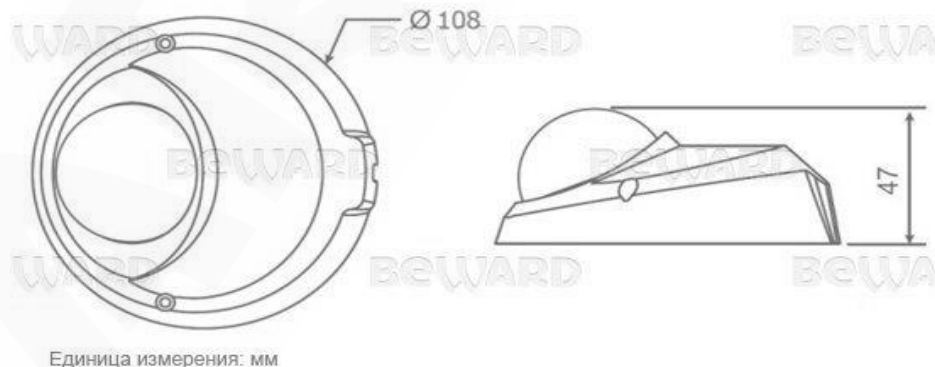

2. Комплект поставки.

2.1 IP-камера	1 шт.
2.2 Объектив 2.8/3.6/4.2/6/8/12/16 мм (на выбор)	1 шт.
2.3 Комплект крепежа (с TORX ключом)	1 шт.
2.4 Компакт-диск (с документацией и ПО)	1 шт.
2.5 Упаковочная тара	1 шт.

3. Назначение.

IP-камера BD4330DM предназначена для записи с разрешением до 2 Мп в форматах H.264 High Profile и MJPEG.

4. Устройство и принцип работы.

Миниатюрная камера BD4330DM антивандального уличного исполнения с герметичным, морозоустойчивым разъемом готова к бесперебойной работе в экстремальных условиях. Всего лишь одна IP-камера BD4330DM позволяет получить до 4 независимых зон изображения с разрешением Full HD (1920x1080 пикселей) в режиме реального времени (25 к/с). 8-кратное цифровое увеличение, эффективная технология шумоподавления, режимы DWDR и BLC в сочетании с гибкостью настроек, возможностью детекции множества событий одновременно и многосторонней защитой данных делают эту модель камеры выгодной для построения профессиональной системы видеонаблюдения.

5. Установка.

ВНИМАНИЕ! Перед подключением и настройкой оборудования обязательно прочтите "Руководство по подключению IP-камеры BEWARD BD4330DS, 4330DM, 3570D, 3570DM "

ВНИМАНИЕ! В случае установки видеокamеры на токопроводящую поверхность, во избежание попадания постороннего напряжения на корпус видеокamеры, эта поверхность должна быть заземлена!

6. Габаритный чертеж

7. Сертификация

Сертификат соответствия №TC RU C-RU.AB29.B.0224

Серия RU №0238552

Срок действия с 03.04.2015 по 02.04.2018

8. Утилизация

Изделие утилизировать как бытовую технику согласно правилам установленными органами самоуправления региона утилизации.

9. Гарантийные обязательства

Гарантийные обязательства представлены на сайте по ссылке:

<http://www.beward.ru/contact/service/>