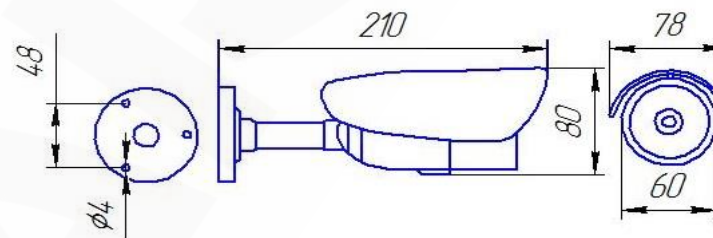

2. Комплект поставки.

2.1 Видеокамера	1 шт.
2.2 Объектив	1 шт.
2.3 Комплект крепежа	1 шт.
2.4 Упаковочная тара	1 шт.

3. Назначение.

Аналоговая камера М-960-7В-У предназначена для записи с разрешением до 650 ТВЛ в видеостандарте PAL

4. Устройство и принцип работы.

М-960-7В-У – камера, оснащенная ПЗС-сенсором SONY ExView HAD II, который совместно с процессором Effio-E, а также благодаря ряду функций улучшения качества, цветности и подавлению шумов позволяет получать более четкое изображение с повышенной детализацией. Камера отличается не только характеристиками, позволяющими использовать ее под любые задачи аналогового видеонаблюдения, но и удобством монтажа и простотой настройки. Аналоговая видеокамера М-960-7В-У отличается возможностью комфортной и безопасной настройки параметров благодаря поддержке интерфейса UTC.

5. Установка.

ВНИМАНИЕ! В случае установки видеокамеры на токопроводящую поверхность, во избежание попадания постороннего напряжения на корпус видеокамеры, эта поверхность должна быть заземлена!

6. Габаритный чертеж

7. Сертификация

Сертификат соответствия №TC RU C-RU.AB29.B.0224
Серия RU №0238552
Срок действия с 03.04.2015 по 02.04.2018

8. Утилизация

Изделие утилизировать как бытовую технику согласно правилам установленными органами самоуправления региона утилизации.

9. Гарантийные обязательства

Гарантийные обязательства представлены на сайте по ссылке:
<http://www.beward.ru/contact/service/>