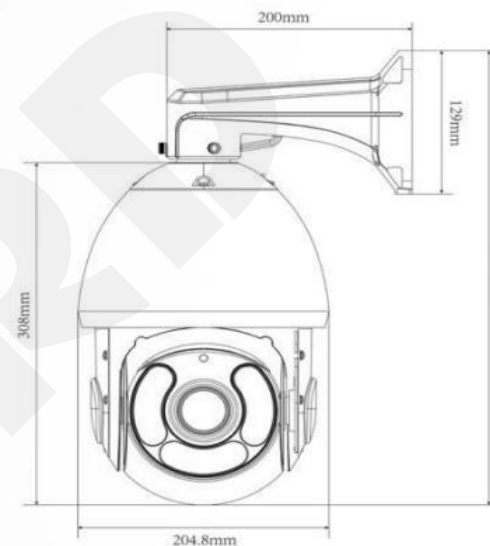

Потребляемая мощность	HighPoe: До 25.5 Вт , 24В (AC) : до 35 Вт
Диапазон температур	От -40 до +60°C
Размеры (дхв)	Ø204.8x308 мм
Вес	4 кг (нетто)

2. Комплект поставки.

2.1 Скоростная поворотная купольная IP-камера	1 шт.
2.2 Компакт-диск (с документацией и ПО)	1 шт.
2.3 Набор для монтажа + Кронштейн	1 шт.
2.4 Сальник для кабеля	1 шт.
2.5 Упаковочная тара	1 шт.

3. Назначение.

IP-камера SV3215-R30P предназначена для записи с разрешением до 5Мп в форматах H.265, H.264 и MJPEG.

4. Устройство и принцип работы.

5 Мп скоростная купольная IP-видеокамера SV3215-R30P уличного исполнения с ИК-подсветкой предназначена для организации профессионального видеонаблюдения в суровых климатических условиях. Мощная оптика реализует 30-кратное оптическое увеличение, высокая скорость процессора обеспечивает быстрый переход между сценами. SV3215-R30P поддерживает эффективный формат обработки видеосигнала H.265.

5. Установка.

ВНИМАНИЕ! В случае установки видеокамеры на токопроводящую поверхность, во избежание попадания постороннего напряжения на корпус видеокамеры, эта поверхность должна быть заземлена!

6. Габаритный чертеж

7. Сертификация

Сертификат соответствия ЕАЭС № RU Д-RU.ПФ02.В.01804/19
Срок действия с 07.03.2019 по 06.03.2022 г.

8. Утилизация

Изделие утилизировать как бытовую технику согласно правилам установленными органами самоуправления региона утилизации.

9. Гарантийные обязательства

Гарантийные обязательства представлены на сайте по ссылке:
<http://www.beward.ru/contact/service/>