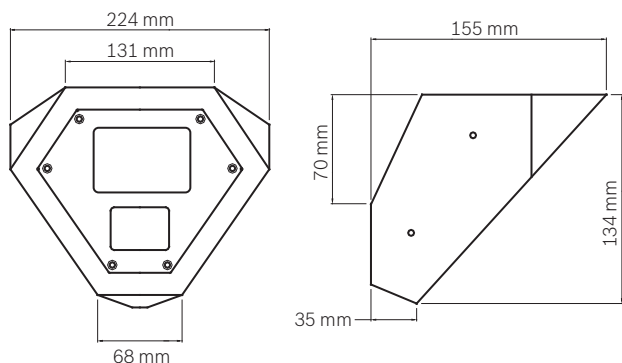

Сертификаты и согласования

CSA C22.2 № 0-M1991	Общие требования к электрооборудованию, часть II
CSA C22.2 № 1-M94	Аудио-, видео- и аналоговое оборудование
CSA C22.2 № 94-M91	Корпуса специального назначения
UL Std № 50	Корпуса для электрооборудования
UL Std № 2044	Коммерческое оборудование для видеонаблюдения
	Медицинские учреждения

Стандарт FCC, Часть 15, класс А

Регион	Сертификация
Европа	CE

Замечания по установке/конфигурации

Техническое описание

Датчик	ПЗС-матрица МХ4 "день/ночь" с высоким разрешением
Разрешение	540 ТВЛ цветное 540 ТВЛ монохромное
Эффективные пиксели	NTSC: 768 x 494 (ГхВ) PAL: 752 x 582 (ГхВ)
Чувствительность в дневное время	0,02 люкс с объективом F1.4
Чувствительность в ночное время	0,0 люкс (работа в полной темноте)
Соотношение сигнал-шум	Более 48 дБ
Фильтр	Механический с двойным окном IR-Pass / IR-Cut

Видеовыход	1 В-pp, 75 Ом
Гамма	0,45
Регулировка усиления	APU
Электронная диафрагма	от 1/60 до 1/100 000 (NTSC) от 1/50 до 1/100 000 (PAL)
Тип светодиодов	850 нм или 940 нм, технология Black Diamond, с регулировкой интенсивности
Количество светодиодов	84
Переключение день/ночь	Автоматическое управление при помощи фотозлемента, с регулируемой чувствительностью

Напряжение питания	12 - 24 В переменного тока или постоянного тока
Потребляемая мощность	900 мА при 12 В пост. тока макс.
Регулировка напряжения	Двойная конструкция VRB, обеспечивающая улучшенную электрическую стабильность

Окно	LEXAN, толщиной 1/4 дюйма
Конструкция	Окрашенная сталь со съемной передней панелью и винтами, защищенными от несанкционированного вскрытия
Размеры	224 x 134 x 155 мм (Ш x В x Г)
Вес	1,2 кг

Рабочая температура	от -50°C до +50°C
Частотная характеристика микрофона	от 20 Гц до 10 кГц
Чувствительность микрофона	68 дБ +/- 3 дБ
Выход микрофона	3,2 В / 750 Ом; оголенные выводы

Информация для заказа

EX36MNX802W-N Камера для установки в угол
1/3" расширенный режим "день/ночь", 540/540 ТВЛ, 850 нм ИК, объектив 2,5 мм, NTSC
номер для заказа **EX36MNX802W-N**

EX36MNX802W-P Камера для установки в угол
1/3" расширенный режим "день/ночь", 540/540 ТВЛ, 850 нм ИК, объектив 2,5 мм, PAL
номер для заказа **EX36MNX802W-P**