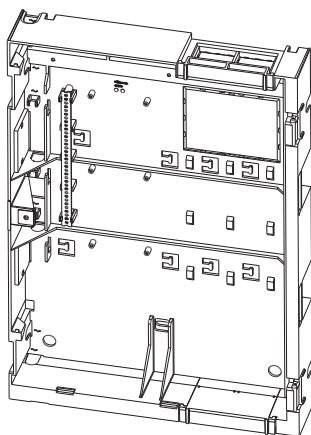

FBH 0000 A Монтажная рама большая

Большая монтажная рама требуется для следующих монтируемых в раму корпусов:

- СРН 0006 А
- МРН 0010 А
- ЕРН 0012 А

Информация для заказа

FBH 0000 A Монтажная рама большая
необходимо для корпуса СРН 0006 А,
МРН 0010 А и ЕРН 0012 А, с шиной заземления

FBH 0000 А

Состав изделия

Поз. Описание

- | | |
|---|-----------------------------|
| 1 | Монтажная рама, большая |
| 1 | FPO-5000-EB Шина заземления |

Техническое описание

Конструкция

Материал	Пластик, ABS
Цвет	Серый антрацит, RAL 7016
Размеры	Прибл. 638 x 450 x 87 мм