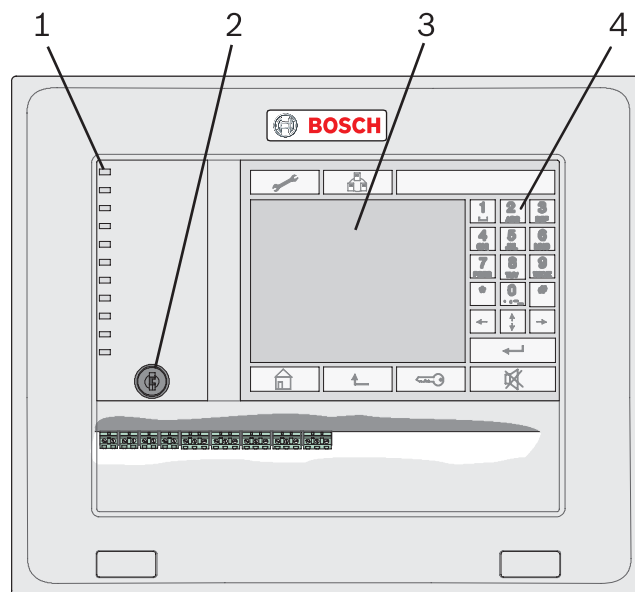

Обзор системы

№	Описание
1	Индикаторы состояния