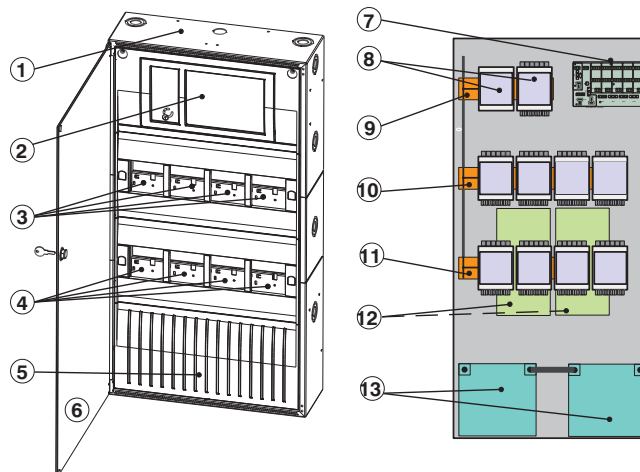

НВС 0010 А Корпус модульной панели для 10 модулей

В корпусе НВС 0010 А может быть размещен блок управления и индикации с контроллером панели МРС, до десяти модулей, а также аккумуляторные батареи и источники питания.

Модульная конфигурация обеспечивает легкость расширения.

Обзор системы

№	Описание
1	Корпус
2	Блок управления и индикации МРС
3	Модули 3-6
4	Модули 7-10
5	Место для 2-х аккумуляторных батарей
6	Передняя дверца прозрачная (дополнительно)
7	НРД 0000 А Распределитель питания (дополнительно)
8	Модули 1-2

- Может быть оборудован следующими элементами:
 - 1 Блок управления и индикации с контроллером панели MPC
 - 1 Шасси панели укороченное PRS 0002 А, для 2-х модулей
 - 2 Шасси панели удлиненных PRD 0004 А, каждое для 4-х модулей
 - НРD 0000 А Распределитель питания
 - 1 FPO-5000-PSB-CH Кронштейн источника питания для корпусов панели
 - 2 аккумуляторных батареи 12 В/28 Ач
- Может быть расширен с использованием следующих элементов:
 - FDT 0001 А Большая передняя дверца прозрачная, замок справа
 - FDT 0002 А Большая передняя дверца прозрачная, замок слева

Состав изделия

Поз.	Описание
1	Корпус

Информация для заказа

НВС 0010 А Корпус модульной панели для 10 модулей **НВС 0010 А**

для установки на поверхность, утепленного монтажа или установки в рэковую стойку (19")