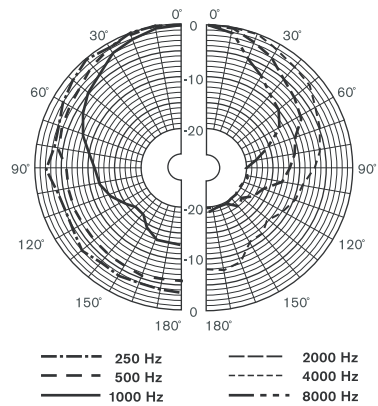

месте. Эта клеммная колодка предусматривает возможность ответвлений мощности на согласующем трансформаторе 100 В в корпусе. Она обеспечивает работу на номинальную полную мощность, на половину или четверть мощности (т.е. с шагом 3 дБ).

Размеры в мм LB1-UW06-x с регулятором громкости (1)

Принципиальная схема LB1-UW06-x

Принципиальная схема LB1-UW06V-x

Частотная характеристика

Горизонтальная полярная диаграмма (для розового шума)

Вертикальная полярная диаграмма (для розового шума)

Техническое описание

Электрические*

Максимальная мощность	9 Вт
Номинальная мощность	6 / 3 / 1,5 Вт
Уровень звукового давления при 6 Вт / 1 Вт (1 кГц, 1 м)	99 дБ / 91 дБ (УЗД)
Уровень звукового давления при 6 Вт / 1 Вт (4 кГц, 1 м)	100 дБ / 92 дБ (УЗД)
Эффективный частотный диапазон	от 180 Гц до 20 кГц (-10 дБ)
Угол раскрытия горизонтальный	165° / 95°
Угол раскрытия вертикальный	158° / 73°
Номинальное напряжение на входе	100 В

Номинальное сопротивление	1667 Ом
Разъем	4-контактная вставная клеммная колодка

* Данные о технических характеристиках согласно IEC 60268-5

Механические характеристики

Габаритные размеры (В x Ш x Г)	243 x 151 x 141/119 мм
Вес	0,9 кг
Цвет корпус / покрытие (D) корпус / покрытие (L)	Черный (D) или белый (L) Соответствует RAL 9004 / RAL 9004 Соответствует RAL 9010 / RAL 7044