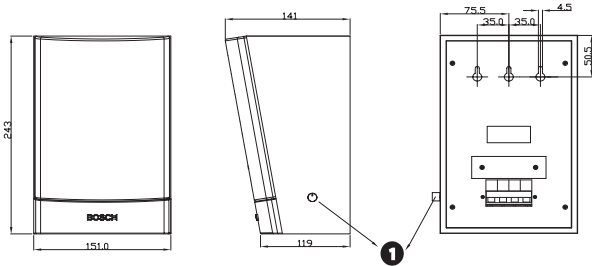

месте. Эта клеммная колодка предусматривает возможность ответвлений мощности на согласующем трансформаторе 100 В в корпусе. Она обеспечивает работу на номинальную полную мощность, на половину или четверть мощности (т.е. с шагом 3 дБ).

Размеры в мм LB1-UW06-x с регулятором громкости (1)