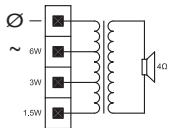

Безопасность согласно EN 60065

Замечания по установке/конфигурации

Три отверстия на задней панели обеспечивают простую и быструю установку на стену. Удобная и простая в использовании 4-контактная вставная клеммная колодка расположена на задней панели и позволяет осуществить подключения на

месте. Эта клеммная колодка предусматривает возможность ответвлений мощности на согласующем трансформаторе 100 В в корпусе. Она обеспечивает работу на номинальную полную мощность, на половину или четверть мощности (т.е. с шагом 3 дБ).

Размеры в мм LB1-UW06-x с регулятором громкости (1)

Принципиальная схема LB1-UW06-x

Принципиальная схема LB1-UW06V-x

Частотная характеристика

Горизонтальная полярная диаграмма (для розового шума)

Вертикальная полярная диаграмма (для розового шума)