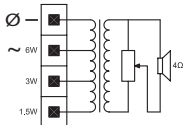

Безопасность согласно EN 60065

Замечания по установке/конфигурации

Три отверстия на задней панели обеспечивают простую и быструю установку на стену. Удобная и простая в использовании 4-контактная вставная клеммная колодка расположена на задней панели и позволяет осуществить подключения на

месте. Эта клеммная колодка предусматривает возможность ответвлений мощности на согласующем трансформаторе 100 В в корпусе. Она обеспечивает работу на номинальную полную мощность, на половину или четверть мощности (т.е. с шагом 3 дБ).

Размеры в мм LB1-UW06-x с регулятором громкости (1)

Принципиальная схема LB1-UW06-x

Принципиальная схема LB1-UW06V-x

Частотная характеристика

Горизонтальная полярная диаграмма (для розового шума)

Вертикальная полярная диаграмма (для розового шума)