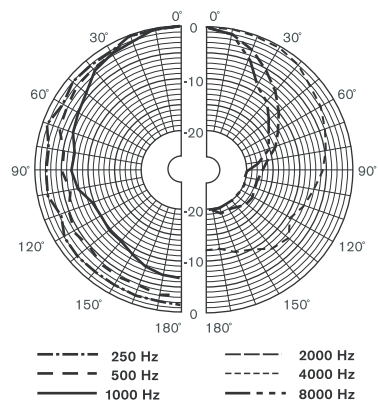

месте. Эта клеммная колодка предусматривает возможность ответвлений мощности на согласующем трансформаторе 100 В в корпусе. Она обеспечивает работу на номинальную полную мощность, на половину или четверть мощности (т.е. с шагом 3 дБ).

Размеры в мм LB1-UW06-x с регулятором громкости (1)

Принципиальная схема LB1-UW06-x

Принципиальная схема LB1-UW06V-x

Частотная характеристика

Горизонтальная полярная диаграмма (для розового шума)

Вертикальная полярная диаграмма (для розового шума)

Техническое описание

Электрические*

Максимальная мощность	9 Вт
Номинальная мощность	6 / 3 / 1,5 Вт
Уровень звукового давления при 6 Вт / 1 Вт (1 кГц, 1 м)	99 дБ / 91 дБ (УЗД)
Уровень звукового давления при 6 Вт / 1 Вт (4 кГц, 1 м)	100 дБ / 92 дБ (УЗД)
Эффективный частотный диапазон	от 180 Гц до 20 кГц (-10 дБ)
Угол раскрытия горизонтальный	165° / 95°
Угол раскрытия вертикальный	158° / 73°
Номинальное напряжение на входе	100 В

Номинальное сопротивление	1667 Ом
Разъем	4-контактная вставная клеммная колодка

* Данные о технических характеристиках согласно IEC 60268-5

Механические характеристики

Габаритные размеры (В x Ш x Г)	243 x 151 x 141/119 мм
Вес	0,9 кг
Цвет корпус / покрытие (D) корпус / покрытие (L)	Черный (D) или белый (L) Соответствует RAL 9004 / RAL 9004 Соответствует RAL 9010 / RAL 7044