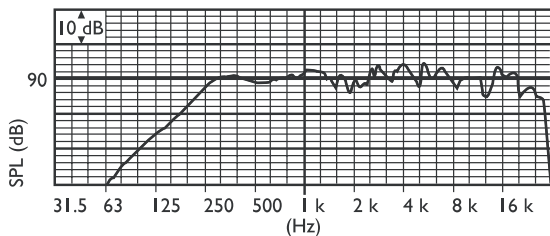

месте. Эта клеммная колодка предусматривает возможность ответвлений мощности на согласующем трансформаторе 100 В в корпусе. Она обеспечивает работу на номинальную полную мощность, на половину или четверть мощности (т.е. с шагом 3 дБ).

Размеры в мм LB1-UW06-x с регулятором громкости (1)

Принципиальная схема LB1-UW06-x

Принципиальная схема LB1-UW06V-x

Частотная характеристика

Горизонтальная полярная диаграмма (для розового шума)

Вертикальная полярная диаграмма (для розового шума)