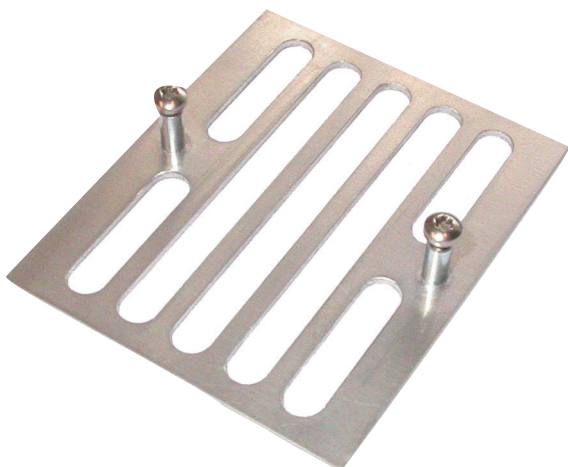

Комплект креплений для плат контроля LBB 4446/00 (10 шт.)

www.bosch.ru

BOSCH

Разработано для жизни

Крепления предназначены для установки плат контроля линий LBB4442/00, плат контроля громкоговорителей LBB4441/00 и плат контроля LBB4443/00 в корпуса громкоговорителей, распределительные коробки и монтажные стойки.

Состав изделия

Количество	Компонент
10	Крепления для плат контроля

Информация для заказа

Комплект креплений для плат контроля LBB 4446/00 (10 шт.)

предназначен для установки плат контроля.
номер для заказа **LBB4446/00**

Дополнительные аксессуары

LBB 4441/00, плата контроля громкоговорителя

осуществляет мониторинг целостности громкоговорителя.
номер для заказа **LBB4441/00**

LBB 4442/00, набор плат контроля линий

содержит ведущее и ведомое устройства для наблюдения за одной линией громкоговорителя
номер для заказа **LBB4442/00**