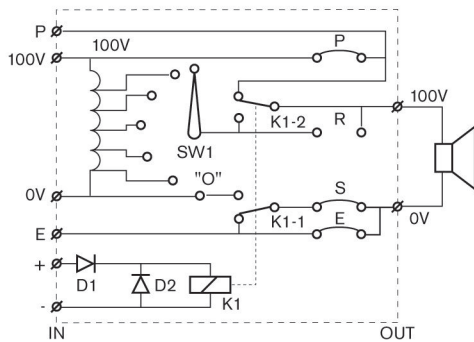

Размеры в мм LBC 1430/10

Размеры в мм LM1-SMB-MK

LM1-SMB-MK подробно

Принципиальная схема LBC 1410/10

Принципиальная схема LBC 1410/20

Принципиальная схема LBC 1400/10

Принципиальная схема LBC 1420/10

Принципиальная схема LBC 1400/20

Принципиальная схема LBC 1420/20

Принципиальная схема LBC 1430/10

Техническое описание

Электрические характеристики

LBC 1400/10 и /20	
Номинальная мощность	12 Вт
Напряжение на входе	100 В
Степени затухания	5 x 3 дБ + выкл
Частотная характеристика	от 50 Гц до 20 кГц (-1 дБ)
THD	< 0,5 %
Потребляемый ток	20 мА при 24 В пост. тока
LBC 1410/10 и /20	
Номинальная мощность	36 Вт
Напряжение на входе	100 В
Степени затухания	8 x 3 дБ + выкл
Частотная характеристика	от 50 Гц до 20 кГц (-1 дБ)
THD	< 0,5 %
Потребляемый ток	20 мА при 24 В пост. тока
LBC 1420/10 и /20	
Номинальная мощность	100 Вт
Напряжение на входе	100 В
Степени затухания	10 x 2 дБ + выкл
Частотная характеристика	от 50 Гц до 20 кГц (-1 дБ)
КНИ	< 0,5 %
Потребляемый ток	20 мА при 24 В пост. тока
LBC 1430/10	
Номинальная мощность	100 Вт