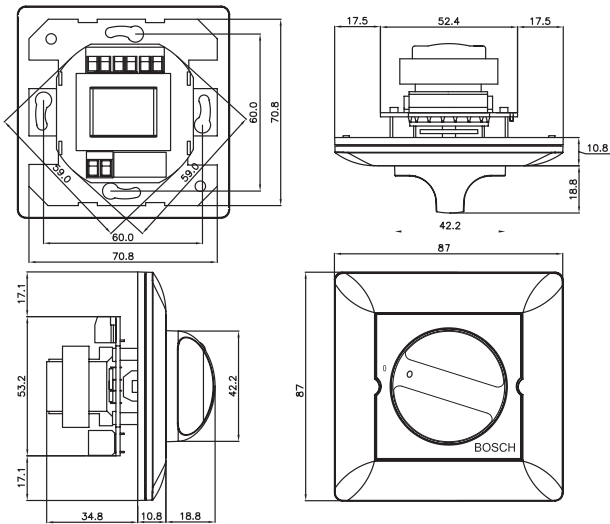

Безопасность	согласно EN 60065
Самозатухание	согласно UL 94 V0

Замечания по установке/конфигурации

Размеры в мм LBC 1400/10 и LBC 1400/20

Размеры в мм LBC 1410/10 и LBC 1410/20

Размеры в мм LBC 1420/10 и LBC 1420/20

Размеры в мм LBC 1430/10

Размеры в мм LM1-SMB-MK

LM1-SMB-MK подробно

Принципиальная схема LBC 1410/10

Принципиальная схема LBC 1410/20

Принципиальная схема LBC 1400/10

Принципиальная схема LBC 1420/10

Принципиальная схема LBC 1400/20

Напряжение на входе	100 В
Количество программ	5 программ + выкл.

Механические характеристики

LBC 1400/10 и /20	
Размеры (Д x В x Г)	87 x 87 x 45,6 мм
Вес	226 г
Цвет	Белый (RAL 9010)
LBC 1410/10 и /20	
Размеры (Д x В x Г)	87 x 87 x 45,6 мм
Вес	227 г
Цвет	Белый (RAL 9010)
LBC 1420/10 и /20	
Размеры (Д x В x Г)	87 x 147 x 61,5 (Г) мм
Вес	512 г (с боксом для установки на поверхность)
Цвет	Белый (RAL 9010)
LBC 1430/10	
Размеры (Д x В x Г)	87 x 87 x 32,9 мм
Вес	125 г
Цвет	Белый (RAL 9010)
LM1-SMB-МК	
Размеры (Д x В x Г)	87,3 x 87,3 x 50 мм
Вес	73 г
Цвет	Белый (RAL 9010)