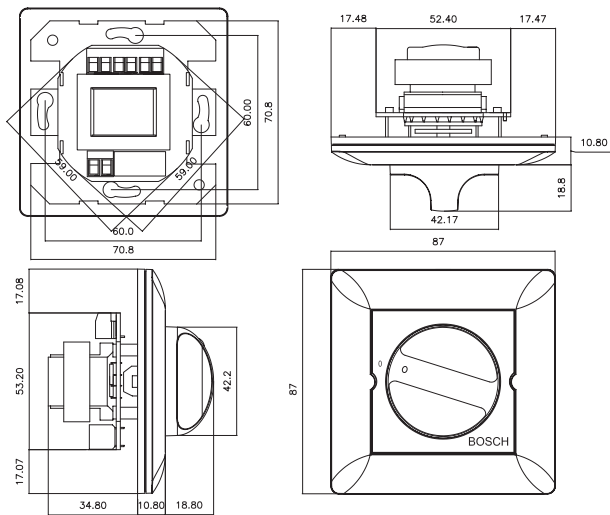

Безопасность	согласно EN 60065
Самозатухание	согласно UL 94 V0

Замечания по установке/конфигурации

Размеры в мм LBC 1400/10 и LBC 1400/20

Размеры в мм LBC 1410/10 и LBC 1410/20

Размеры в мм LBC 1420/10 и LBC 1420/20

Размеры в мм LBC 1430/10

Размеры в мм LM1-SMB-MK

LM1-SMB-MK подробно

Принципиальная схема LBC 1410/10

Принципиальная схема LBC 1410/20

Принципиальная схема LBC 1400/10

Принципиальная схема LBC 1420/10

Принципиальная схема LBC 1400/20