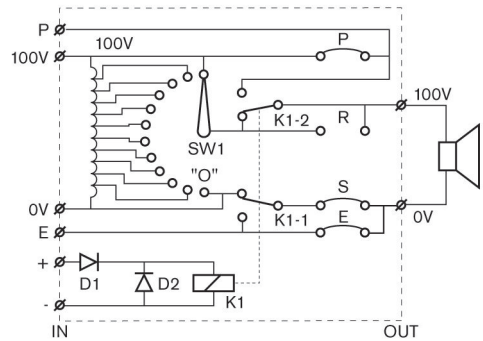

Размеры в мм LBC 1430/10

Размеры в мм LM1-SMB-MK

LM1-SMB-MK подробно

Принципиальная схема LBC 1410/10

Принципиальная схема LBC 1410/20

Принципиальная схема LBC 1400/10

Принципиальная схема LBC 1420/10

Принципиальная схема LBC 1400/20

Принципиальная схема LBC 1420/20

Принципиальная схема LBC 1430/10

Техническое описание

Электрические характеристики

LBC 1400/10 и /20	
Номинальная мощность	12 Вт
Напряжение на входе	100 В
Степени затухания	5 x 3 дБ + выкл
Частотная характеристика	от 50 Гц до 20 кГц (-1 дБ)
THD	< 0,5 %
Потребляемый ток	20 мА при 24 В пост. тока
LBC 1410/10 и /20	
Номинальная мощность	36 Вт
Напряжение на входе	100 В
Степени затухания	8 x 3 дБ + выкл
Частотная характеристика	от 50 Гц до 20 кГц (-1 дБ)
THD	< 0,5 %
Потребляемый ток	20 мА при 24 В пост. тока
LBC 1420/10 и /20	
Номинальная мощность	100 Вт
Напряжение на входе	100 В
Степени затухания	10 x 2 дБ + выкл
Частотная характеристика	от 50 Гц до 20 кГц (-1 дБ)
КНИ	< 0,5 %
Потребляемый ток	20 мА при 24 В пост. тока
LBC 1430/10	
Номинальная мощность	100 Вт