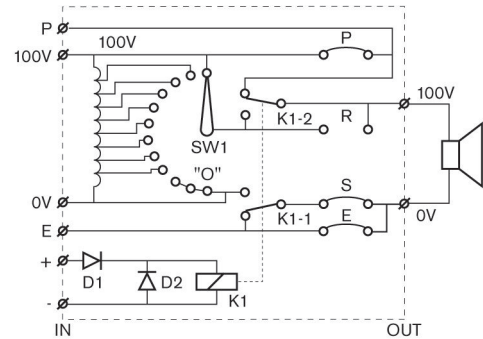

Размеры в мм LBC 1430/10

Размеры в мм LM1-SMB-MK

LM1-SMB-MK подробно

Принципиальная схема LBC 1410/10

Принципиальная схема LBC 1410/20

Принципиальная схема LBC 1400/10

Принципиальная схема LBC 1420/10

Принципиальная схема LBC 1400/20

Принципиальная схема LBC 1420/20

Принципиальная схема LBC 1430/10

Техническое описание

Электрические характеристики

LBC 1400/10 и /20	
Номинальная мощность	12 Вт
Напряжение на входе	100 В
Степени затухания	5 x 3 дБ + выкл
Частотная характеристика	от 50 Гц до 20 кГц (-1 дБ)
THD	< 0,5 %
Потребляемый ток	20 мА при 24 В пост. тока
LBC 1410/10 и /20	
Номинальная мощность	36 Вт
Напряжение на входе	100 В
Степени затухания	8 x 3 дБ + выкл
Частотная характеристика	от 50 Гц до 20 кГц (-1 дБ)
THD	< 0,5 %
Потребляемый ток	20 мА при 24 В пост. тока
LBC 1420/10 и /20	
Номинальная мощность	100 Вт
Напряжение на входе	100 В
Степени затухания	10 x 2 дБ + выкл
Частотная характеристика	от 50 Гц до 20 кГц (-1 дБ)
КНИ	< 0,5 %
Потребляемый ток	20 мА при 24 В пост. тока
LBC 1430/10	
Номинальная мощность	100 Вт