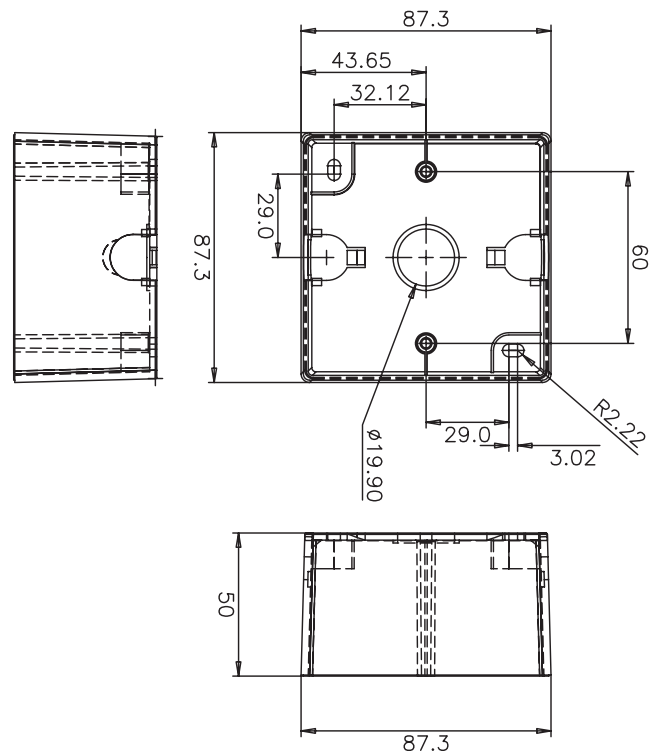

Безопасность	согласно EN 60065
Самозатухание	согласно UL 94 V0

Замечания по установке/конфигурации

Размеры в мм LBC 1400/10 и LBC 1400/20

Размеры в мм LBC 1410/10 и LBC 1410/20

Размеры в мм LBC 1420/10 и LBC 1420/20

Размеры в мм LBC 1430/10

Размеры в мм LM1-SMB-MK

LM1-SMB-MK подробно

Принципиальная схема LBC 1410/10

Принципиальная схема LBC 1410/20

Принципиальная схема LBC 1400/10

Принципиальная схема LBC 1420/10

Принципиальная схема LBC 1400/20

Напряжение на входе	100 В
Количество программ	5 программ + выкл.

Механические характеристики

LBC 1400/10 и /20	
Размеры (Д x В x Г)	87 x 87 x 45,6 мм
Вес	226 г
Цвет	Белый (RAL 9010)
LBC 1410/10 и /20	
Размеры (Д x В x Г)	87 x 87 x 45,6 мм
Вес	227 г
Цвет	Белый (RAL 9010)
LBC 1420/10 и /20	
Размеры (Д x В x Г)	87 x 147 x 61,5 (Г) мм
Вес	512 г (с боксом для установки на поверхность)
Цвет	Белый (RAL 9010)
LBC 1430/10	
Размеры (Д x В x Г)	87 x 87 x 32,9 мм
Вес	125 г
Цвет	Белый (RAL 9010)
LM1-SMB-МК	
Размеры (Д x В x Г)	87,3 x 87,3 x 50 мм
Вес	73 г
Цвет	Белый (RAL 9010)