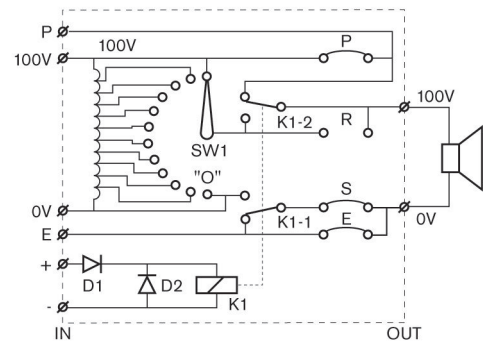

Размеры в мм LBC 1430/10

Размеры в мм LM1-SMB-MK

LM1-SMB-MK подробно

Принципиальная схема LBC 1410/10

Принципиальная схема LBC 1410/20

Принципиальная схема LBC 1400/10

Принципиальная схема LBC 1420/10

Принципиальная схема LBC 1400/20

Принципиальная схема LBC 1420/20

Принципиальная схема LBC 1430/10

Техническое описание

Электрические характеристики

LBC 1400/10 и /20	
Номинальная мощность	12 Вт
Напряжение на входе	100 В
Степени затухания	5 x 3 дБ + выкл
Частотная характеристика	от 50 Гц до 20 кГц (-1 дБ)
THD	< 0,5 %
Потребляемый ток	20 мА при 24 В пост. тока
LBC 1410/10 и /20	
Номинальная мощность	36 Вт
Напряжение на входе	100 В
Степени затухания	8 x 3 дБ + выкл
Частотная характеристика	от 50 Гц до 20 кГц (-1 дБ)
THD	< 0,5 %
Потребляемый ток	20 мА при 24 В пост. тока
LBC 1420/10 и /20	
Номинальная мощность	100 Вт
Напряжение на входе	100 В
Степени затухания	10 x 2 дБ + выкл
Частотная характеристика	от 50 Гц до 20 кГц (-1 дБ)
КНИ	< 0,5 %
Потребляемый ток	20 мА при 24 В пост. тока
LBC 1430/10	
Номинальная мощность	100 Вт