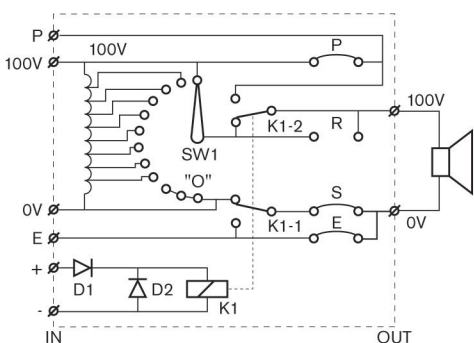

Размеры в мм LBC 1430/10

Размеры в мм LM1-SMB-MK

LM1-SMB-MK подробно

Принципиальная схема LBC 1410/10

Принципиальная схема LBC 1410/20

Принципиальная схема LBC 1400/10

Принципиальная схема LBC 1420/10

Принципиальная схема LBC 1400/20

Принципиальная схема LBC 1420/20

Принципиальная схема LBC 1430/10

Техническое описание

Электрические характеристики

LBC 1400/10 и /20	
Номинальная мощность	12 Вт
Напряжение на входе	100 В
Степени затухания	5 x 3 дБ + выкл
Частотная характеристика	от 50 Гц до 20 кГц (-1 дБ)
THD	< 0,5 %
Потребляемый ток	20 мА при 24 В пост. тока
LBC 1410/10 и /20	
Номинальная мощность	36 Вт
Напряжение на входе	100 В
Степени затухания	8 x 3 дБ + выкл
Частотная характеристика	от 50 Гц до 20 кГц (-1 дБ)
THD	< 0,5 %
Потребляемый ток	20 мА при 24 В пост. тока
LBC 1420/10 и /20	
Номинальная мощность	100 Вт
Напряжение на входе	100 В
Степени затухания	10 x 2 дБ + выкл
Частотная характеристика	от 50 Гц до 20 кГц (-1 дБ)
КНИ	< 0,5 %
Потребляемый ток	20 мА при 24 В пост. тока
LBC 1430/10	
Номинальная мощность	100 Вт