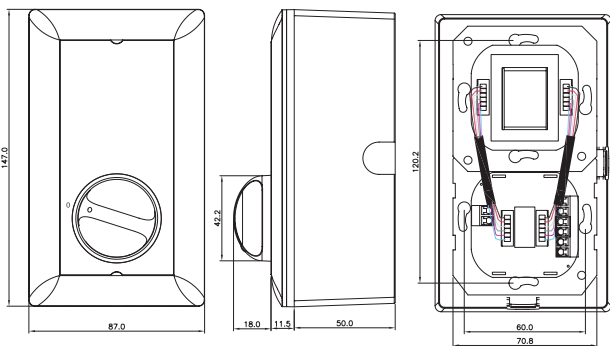

Безопасность	согласно EN 60065
Самозатухание	согласно UL 94 V0

Замечания по установке/конфигурации

Размеры в мм LBC 1400/10 и LBC 1400/20

Размеры в мм LBC 1410/10 и LBC 1410/20

Размеры в мм LBC 1420/10 и LBC 1420/20

Размеры в мм LBC 1430/10

Размеры в мм LM1-SMB-MK

LM1-SMB-MK подробно

Принципиальная схема LBC 1410/10

Принципиальная схема LBC 1410/20

Принципиальная схема LBC 1400/10

Принципиальная схема LBC 1420/10

Принципиальная схема LBC 1400/20

Напряжение на входе	100 В
Количество программ	5 программ + выкл.

Механические характеристики

LBC 1400/10 и /20	
Размеры (Д x В x Г)	87 x 87 x 45,6 мм
Вес	226 г
Цвет	Белый (RAL 9010)
LBC 1410/10 и /20	
Размеры (Д x В x Г)	87 x 87 x 45,6 мм
Вес	227 г
Цвет	Белый (RAL 9010)
LBC 1420/10 и /20	
Размеры (Д x В x Г)	87 x 147 x 61,5 (Г) мм
Вес	512 г (с боксом для установки на поверхность)
Цвет	Белый (RAL 9010)
LBC 1430/10	
Размеры (Д x В x Г)	87 x 87 x 32,9 мм
Вес	125 г
Цвет	Белый (RAL 9010)
LM1-SMB-МК	
Размеры (Д x В x Г)	87,3 x 87,3 x 50 мм
Вес	73 г
Цвет	Белый (RAL 9010)