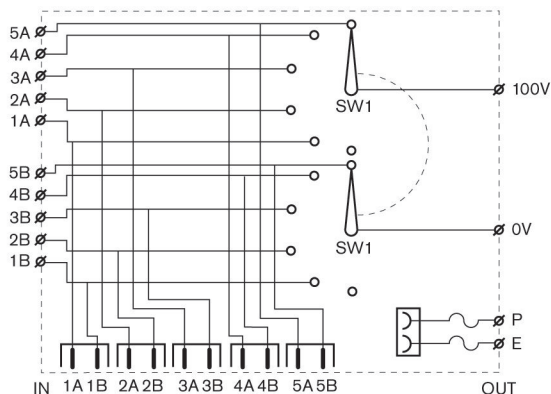

Размеры в мм LBC 1430/10

Размеры в мм LM1-SMB-MK

LM1-SMB-MK подробно

Принципиальная схема LBC 1410/10

Принципиальная схема LBC 1410/20

Принципиальная схема LBC 1400/10

Принципиальная схема LBC 1420/10

Принципиальная схема LBC 1400/20

Принципиальная схема LBC 1420/20

Принципиальная схема LBC 1430/10

Техническое описание

Электрические характеристики

LBC 1400/10 и /20	
Номинальная мощность	12 Вт
Напряжение на входе	100 В
Степени затухания	5 x 3 дБ + выкл
Частотная характеристика	от 50 Гц до 20 кГц (-1 дБ)
THD	< 0,5 %
Потребляемый ток	20 мА при 24 В пост. тока
LBC 1410/10 и /20	
Номинальная мощность	36 Вт
Напряжение на входе	100 В
Степени затухания	8 x 3 дБ + выкл
Частотная характеристика	от 50 Гц до 20 кГц (-1 дБ)
THD	< 0,5 %
Потребляемый ток	20 мА при 24 В пост. тока
LBC 1420/10 и /20	
Номинальная мощность	100 Вт
Напряжение на входе	100 В
Степени затухания	10 x 2 дБ + выкл
Частотная характеристика	от 50 Гц до 20 кГц (-1 дБ)
КНИ	< 0,5 %
Потребляемый ток	20 мА при 24 В пост. тока
LBC 1430/10	
Номинальная мощность	100 Вт