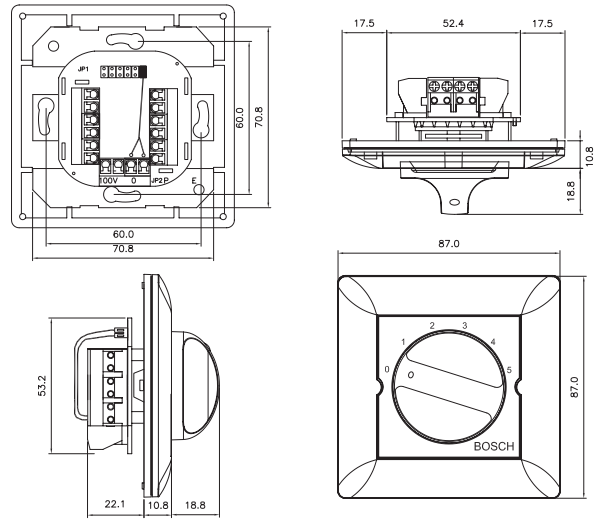

Безопасность	согласно EN 60065
Самозатухание	согласно UL 94 V0

Замечания по установке/конфигурации

Размеры в мм LBC 1400/10 и LBC 1400/20

Размеры в мм LBC 1410/10 и LBC 1410/20

Размеры в мм LBC 1420/10 и LBC 1420/20

Размеры в мм LBC 1430/10

Размеры в мм LM1-SMB-MK

LM1-SMB-MK подробно

Принципиальная схема LBC 1410/10

Принципиальная схема LBC 1410/20

Принципиальная схема LBC 1400/10

Принципиальная схема LBC 1420/10

Принципиальная схема LBC 1400/20

Напряжение на входе	100 В
Количество программ	5 программ + выкл.

Механические характеристики

LBC 1400/10 и /20	
Размеры (Д x В x Г)	87 x 87 x 45,6 мм
Вес	226 г
Цвет	Белый (RAL 9010)
LBC 1410/10 и /20	
Размеры (Д x В x Г)	87 x 87 x 45,6 мм
Вес	227 г
Цвет	Белый (RAL 9010)
LBC 1420/10 и /20	
Размеры (Д x В x Г)	87 x 147 x 61,5 (Г) мм
Вес	512 г (с боксом для установки на поверхность)
Цвет	Белый (RAL 9010)
LBC 1430/10	
Размеры (Д x В x Г)	87 x 87 x 32,9 мм
Вес	125 г
Цвет	Белый (RAL 9010)
LM1-SMB-МК	
Размеры (Д x В x Г)	87,3 x 87,3 x 50 мм
Вес	73 г
Цвет	Белый (RAL 9010)