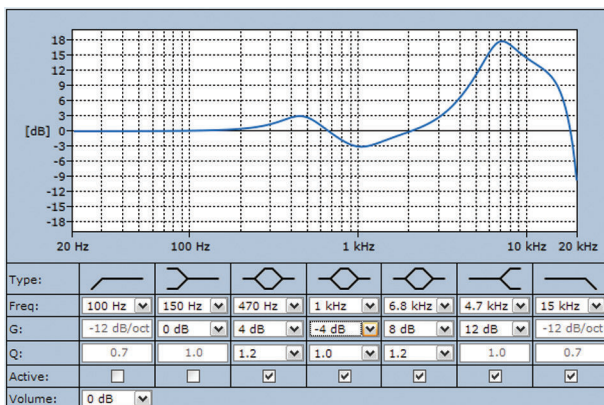

Полярная диаграмма (для розового шума)

Чувствительность октавного диапазона*

	Октавный УЗД 1 Вт/1 м	Общий октавный УЗД 1 Вт/1 м	Общий октавный УЗД P_{макс}/1 м
125 Гц	60,1	-	-
250 Гц	86,6	-	-
500 Гц	100,2	-	-
1000 Гц	106,9	-	-
2000 Гц	104,1	-	-
4000 Гц	99,4	-	-
8000 Гц	87,8	-	-
A- взвешенное	-	100,1	113,0
Линейно- взвешенное	-	99,8	111,8

Угол раскрытия ДН для октавного диапазона

	Горизонтальн ый	Вертикальны й
125 Гц	-	-
250 Гц	360	360
500 Гц	120	120
1000 Гц	75	75
2000 Гц	43	43
4000 Гц	25	25
8000 Гц	22	22

Акустические характеристики на октаву

- (Все измерения выполнены с сигналом розового шума, значения даны в дБ УЗД.)

Указанное активное выравнивание, требуемое для EN54-24

Состав изделия

Количество	Компоненты
1	Рупорный громкоговоритель LBC 3482/00
1	Кабельный сальник PG 13,5 (установленный)

Техническое описание

Электрические*

Максимальная мощность	37,5 Вт
Номинальная мощность	25 / 12,5 / 6,25 Вт
Уровень звукового давления при 25 Вт / 1 Вт (при 1 кГц, 1 м)	121 дБ / 107 дБ (УЗД)
Эффективный частотный диапазон (-10 дБ)	от 550 Гц до 5 кГц
Угол раскрытия при 1 кГц/4 кГц, (-6 дБ)	70° / 25°
Номинальное напряжение	100 В
Номинальное сопротивление	400 Ом
Разъем	Зажимная клеммная колодка

* Данные о технических характеристиках согласно IEC 60268-5

Механические характеристики

Размеры (Д x Г макс.)	425 x 355 мм
Масса	3,6 кг
Цвет	Светло-серый (RAL 7035)
Диаметр кабеля	6–12 мм

Условия эксплуатации

Рабочая температура	от -25 °С до +55 °С
Температура хранения	от -40 °С до +70 °С
Относительная влажность	< 95 %

Другие параметры доступны в отчете о тестировании CNBOP № 4786/BA/10.