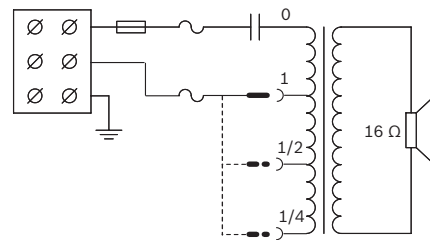

Замечания по установке/конфигурации

Простота настройки мощности

Громкоговоритель имеет трехстороннюю клеммную колодку с винтовым соединением (включая заземление). Согласующий трансформатор имеет три ответвления первичной обмотки для обеспечения работы на номинальную полную мощность, на половину или четверть мощности (с шагом 3 дБ)

Монтаж

Рупорные громкоговорители поставляются в комплекте с прочными регулируемыми стальными монтажными кронштейнами, позволяющими установить точное направление звукового луча.

Размеры (мм)

Размеры кронштейна

* Данные о технических характеристиках согласно IEC 60268-5

Механические характеристики

Размеры (Д x Г макс.)	425 x 355 мм
Масса	3,6 кг
Цвет	Светло-серый (RAL 7035)
Диаметр кабеля	6–12 мм

Условия эксплуатации