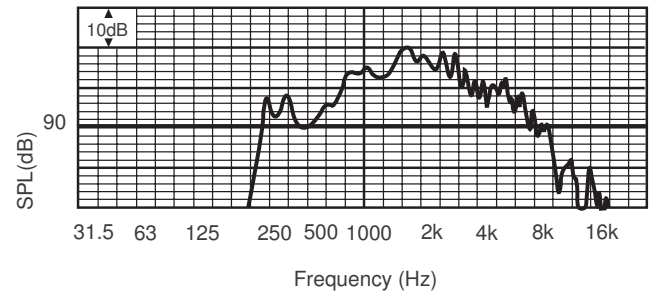

Принципиальная схема