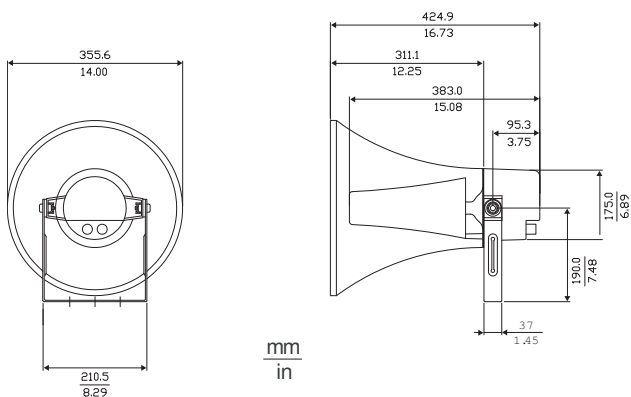

Все громкоговорители компании Bosch способны непрерывно работать в течение 100 часов при номинальной мощности в соответствии со стандартами потребляемой мощности IEC 268-5. Компания Bosch разработала также специальный тест (Simulated Acoustical Feedback Exposure, SAFE) для демонстрации того, что они могут в течение короткого времени работать с мощностью, в два раза превышающей номинальную. Это обеспечивает дополнительную степень надежности в критических условиях, что лучше удовлетворяет требования заказчика, обеспечивает более долгий срок службы и снижает риск возникновения неисправностей.

Безопасность	согласно EN 60065
Защита от пыли и влаги	согласно IEC 60529 IP 65
Аварийная ситуация	согласно BS 54-24 / EN 5839-8 / EN 60849
Ветровая нагрузка	согласно NEN 6702:2007 + A1: 2008, Bft11

Регион	Сертификация
Европа	CE
	CPD
Польша	CNBOP

Замечания по установке/конфигурации

Простота настройки мощности

Громкоговоритель имеет трехстороннюю клеммную колодку с винтовым соединением (включая заземление). Согласующий трансформатор имеет три ответвления первичной обмотки для обеспечения работы на номинальную полную мощность, на половину или четверть мощности (с шагом 3 дБ)

Монтаж

Рупорные громкоговорители поставляются в комплекте с прочными регулируемыми стальными монтажными кронштейнами, позволяющими установить точное направление звукового луча.