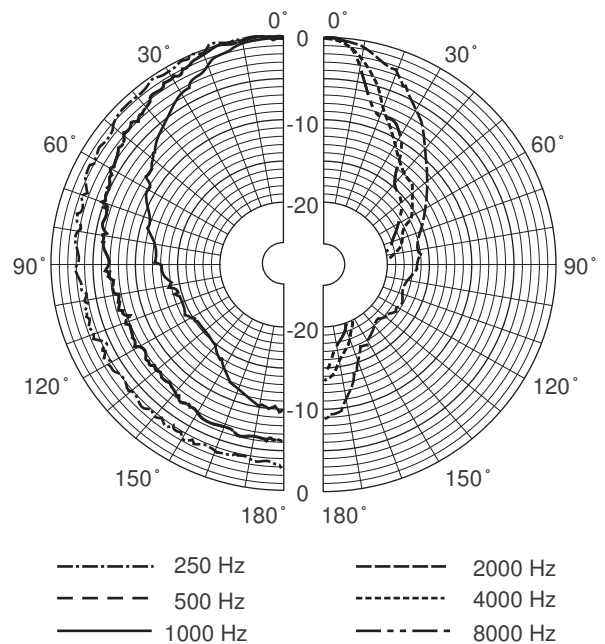

Частотная характеристика