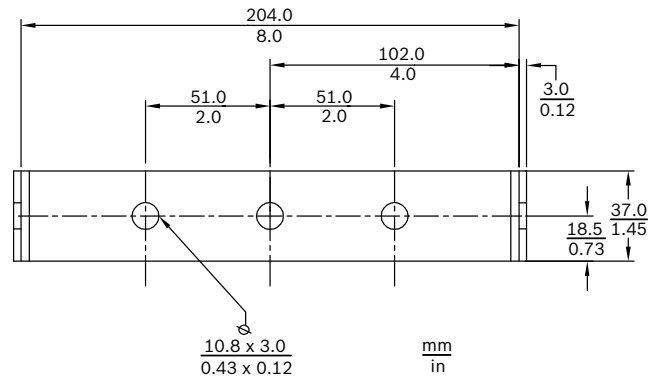

Размеры (мм)