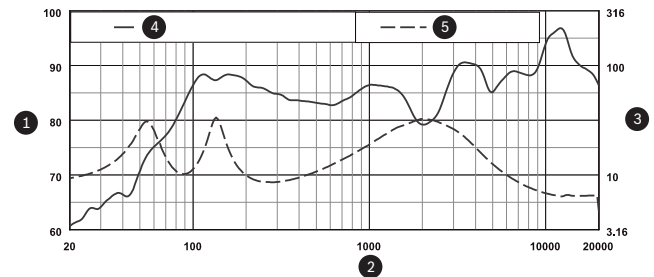

Принципиальная схема (1: пассивный ограничитель, 2: фильтр нижних частот, 3: фильтр верхних частот, 4: плавкий предохранитель)

1	УЗД, 1 Вт/1м (дБ)
2	Частота (Гц)
3	Импеданс (Ом)
4	Частотная характеристика, полушаговый интервал
5	Импеданс

Частотная характеристика