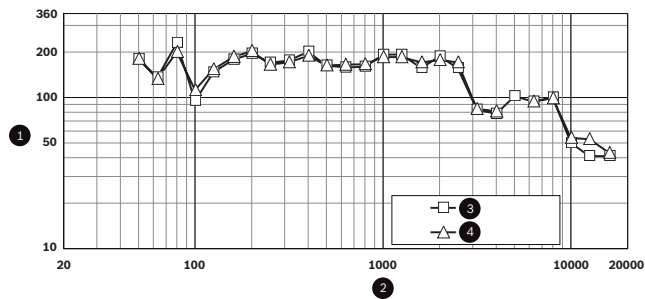

1	-6 дБ ширина луча (градусов)
2	Частота (Гц)
3	Горизонтальный
4	Вертикальный