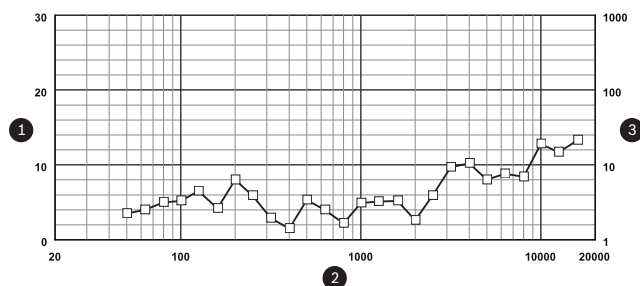

Ширина луча

1	Индекс направленности (DI), дБ
2	Частота (Гц)
3	Коэффициент направленности (Q)

Направленность

Состав изделия

Количество	Компоненты
1	LC2-PC30G6-4 Потолочный громкоговоритель премиум-класса
1	183 мм, шаблон круглого профиля
1	Направляющая для установки в ячейку подвесного потолка / Пружинное кольцо
1	Окрашенный экран
1	Руководство по установке

Техническое описание

Электрические характеристики

Максимальная мощность	50 Вт
Номинальная мощность	30 / 15 / 7,5 / 3,75 Вт (только 1,88 Вт, 70 В).

Уровень звукового давления при 30 Вт / 1 Вт (при 1 кГц, 1 м)	101 / 86 дБ (УЗД)
Эффективный частотный диапазон (-10 дБ)	От 65 Гц до 20 кГц
Покрытие (коническое)	130°
Номинальное напряжение	70 В или 100 В
Номинальное сопротивление	167 или 333 или 8 Ом
Низкочастотный преобразователь	100 мм - Полипропилен конус
Высокочастотный преобразователь	19 мм - Слоистый пластик Ti Mylar
Разъем	3-контактная зажимная контактная колодка

Механические характеристики

Диаметр	210 мм
Максимальная глубина	176 мм
Толщина потолка	4–25 мм
Монтажное отверстие	183 + 5 мм
Материал	
Экран	Пластмасса (UL94V0)
Задняя	Оцинкованная сталь
Решетка	Сталь с порошковым покрытием
Масса	2,7 кг
Цвет	Белый (RAL 9010)

Условия эксплуатации

Рабочая температура	от -25 °C до +55 °C
Температура хранения	от -40 °C до +70 °C
Относительная влажность	< 95 %

Информация для заказа

LC2-PC30G6-4 Потолочный громкоговоритель премиум-класса, 30 Вт

30 Вт, 4-дюймовый двух полосный громкоговоритель (упаковка состоит из двух частей) номер для заказа **LC2-PC30G6-4**