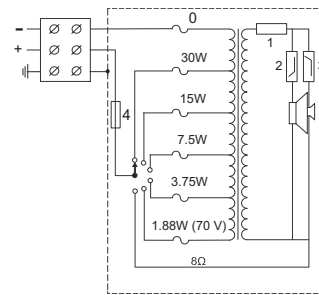

Размеры в мм