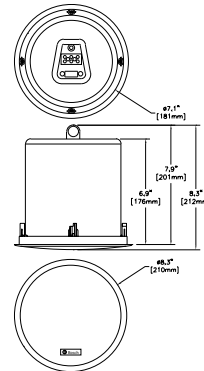

Безопасность	согласно EN 60065
Аварийная ситуация	согласно BS 5839-8 / EN 60849

Регион	Сертификация
Европа	CE

Замечания по установке/конфигурации

Монтаж

Данный громкоговоритель фиксируется на потолке тремя анкерами с возможностью непрерывного изменения положения фиксации. Он предназначен для использования с широким рядом потолочных конструкций. В состав входит шасси для установки в ячейку подвесного потолка/пружинное кольцо для безопасного подвешивания на подвесном потолке, в котором используется минеральная вата или другие волокнистые потолочные плитки толщиной 4–25 мм. В комплекте с громкоговорителем поставляется круглый шаблон для разметки отверстия диаметром 183 мм.

Настройка мощности

Данное устройство оснащено трехсторонней керамической клеммной колодкой, совместимой со стандартами систем аварийного оповещения, с винтовыми соединениями (включая заземление), подходящими для проходного подключения. Ответвления первичной обмотки, четыре на 100 В и пять на 70 В, на согласующем трансформаторе позволяют выбрать номинальный режим: полная мощность, половина, четверть, одна восьмая

мощности (с шагом 3 дБ) и 8 Ом. Выбор осуществляется с помощью удобного переключателя на передней решетке.