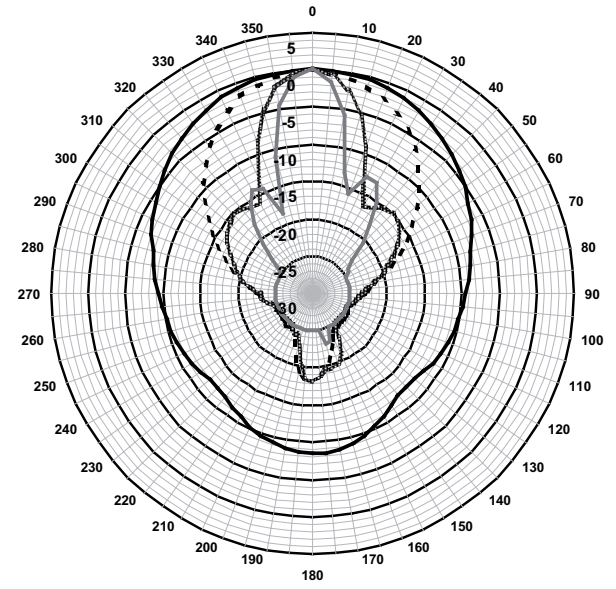

Размеры (мм)

Монтажная скоба. Размеры (мм)

Принципиальная схема

Частотная характеристика

Полярные диаграммы (горизонтальные и вертикальные, измеренные для розового шума)

Полярные диаграммы (горизонтальные и вертикальные, измеренные для розового шума)