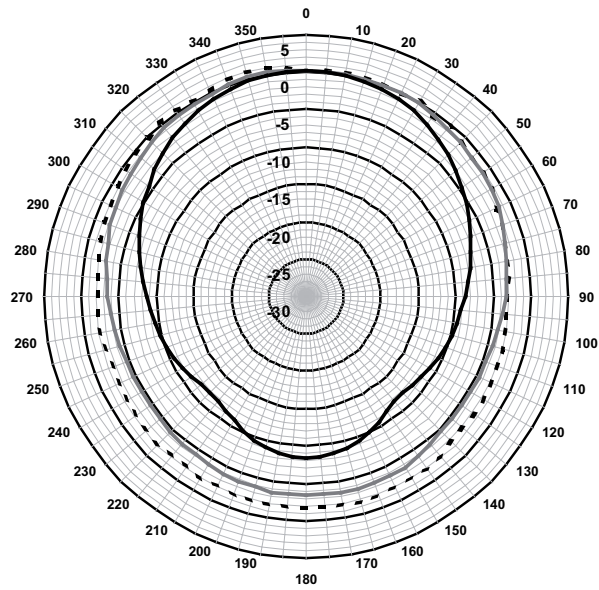

Размеры (мм)

Монтажная скоба. Размеры (мм)

Принципиальная схема

Частотная характеристика

Полярные диаграммы (горизонтальные и вертикальные, измеренные для розового шума)

Полярные диаграммы (горизонтальные и вертикальные, измеренные для розового шума)