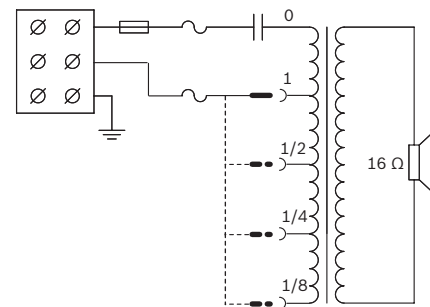

#### Простота настройки мощности

Громкоговоритель имеет трехстороннюю керамическую клеммную колодку с винтовым соединением (включая заземление). Согласующий трансформатор имеет четыре ответвления первичной обмотки для обеспечения работы на номинальную полную мощность, на половину, четверть или 1/8 мощности (с шагом 3 дБ).

Размеры (мм)

Монтажная скоба. Размеры (мм)

Принципиальная схема

Частотная характеристика

Полярные диаграммы (горизонтальные и вертикальные, измеренные для розового шума)

Полярные диаграммы (горизонтальные и вертикальные, измеренные для розового шума)