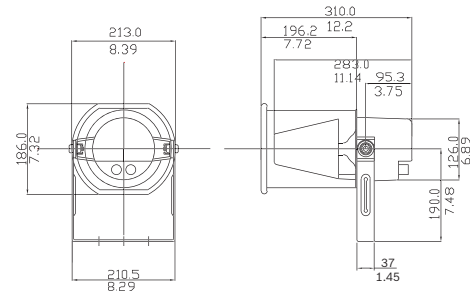

Размеры (мм)

Монтажная скоба. Размеры (мм)

Принципиальная схема

Частотная характеристика

Полярные диаграммы (горизонтальные и вертикальные, измеренные для розового шума)

Полярные диаграммы (горизонтальные и вертикальные, измеренные для розового шума)

Номинальное напряжение на входе	100 В
Номинальное сопротивление	1000 Ом
Разъем	Зажимная клеммная колодка

\* Данные о технических характеристиках согласно IEC 60268-5

**Механические характеристики**

Размеры (Ш x Г)	(213 x 186) x 310 мм
Масса	3,6 кг
Цвет	Светло-серый (RAL 7035)
Материал (рупор / задняя крышка)	Алюминий / пластик
Диаметр кабеля	От 6 мм до 12 мм