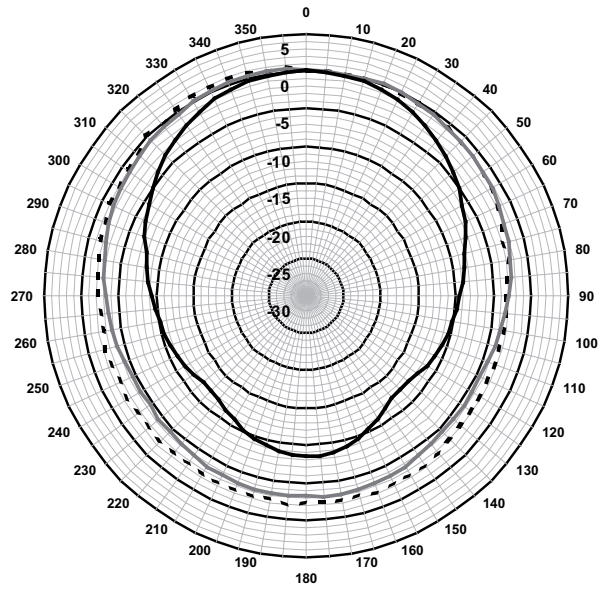

Размеры (мм)

Монтажная скоба. Размеры (мм)

Принципиальная схема

Частотная характеристика

Полярные диаграммы (горизонтальные и вертикальные, измеренные для розового шума)

Полярные диаграммы (горизонтальные и вертикальные, измеренные для розового шума)