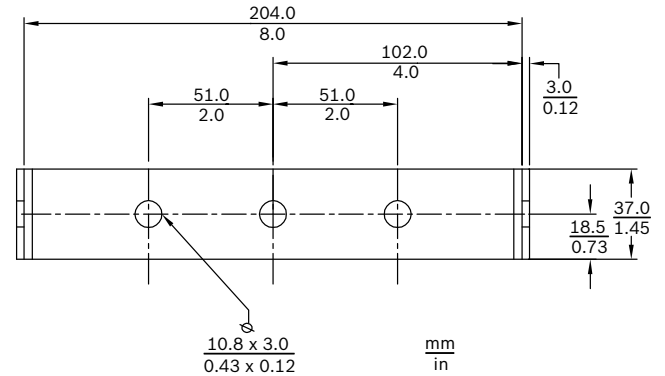

Размеры (мм)

Монтажная скоба. Размеры (мм)

Принципиальная схема

Частотная характеристика

Полярные диаграммы (горизонтальные и вертикальные, измеренные для розового шума)

Полярные диаграммы (горизонтальные и вертикальные, измеренные для розового шума)