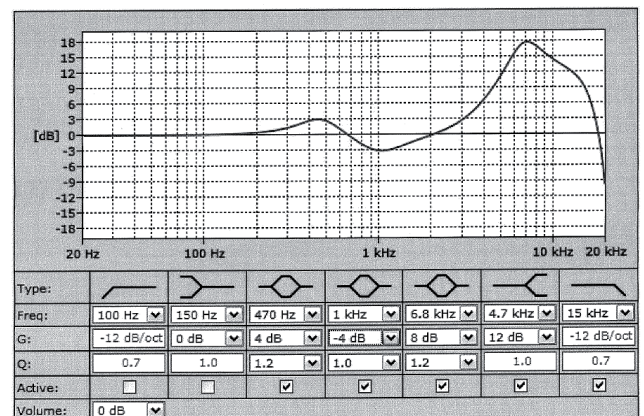

Акустические характеристики на октаву

* Все измерения выполнены с сигналом розового шума, значения даны в дБ УЗД.

Состав изделия

1	LH1-10M10E Рупорный громкоговоритель
1	Кабельный сальник PG 13,5 (установленный)

Техническое описание

Электрические*

Максимальная мощность	15 Вт
Номинальная мощность (РНС)	10 Вт
Ответвление мощности	10 / 5 / 2,5 / 1,25 Вт
Уровень звукового давления при 10 Вт / 1 Вт (при 1 кГц, 1 м)	112 / 102 дБ (УЗД)
Эффективный частотный диапазон (-10 дБ)	От 280 Гц до 5800 Гц
Угол раскрытия при 1 кГц / 4 кГц, (-6 дБ)	
Горизонтальный	120° / 35°
Вертикальный	125° / 35°

Номинальное напряжение на входе	100 В
Номинальное сопротивление	1000 Ом
Разъем	Зажимная клеммная колодка

* Данные о технических характеристиках согласно IEC 60268-5

Механические характеристики

Размеры (Ш x Г)	(213 x 186) x 310 мм
Масса	3,6 кг
Цвет	Светло-серый (RAL 7035)
Материал (рупор / задняя крышка)	Алюминий / пластик
Диаметр кабеля	От 6 мм до 12 мм

Условия эксплуатации

Рабочая температура	от -25 °С до +55 °С
Температура хранения	от -40 °С до +70 °С
Относительная влажность	< 95 %

1438

Bosch Security Systems BV
Torenallee 49, 5617BA Eindhoven, The Netherlands
10
1438-CPD-0260

EN 54-24:2008

Loudspeaker for voice alarm systems
for fire detection and fire alarm systems for buildings

Horn Loudspeaker 10W
LH1-10M10E
Type B

Указанное активное выравнивание, требуемое для EN54-24