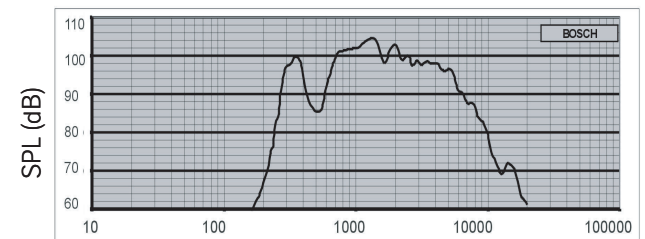

#### Простота настройки мощности

Громкоговоритель имеет трехстороннюю керамическую клеммную колодку с винтовым соединением (включая заземление). Согласующий трансформатор имеет четыре ответвления первичной обмотки для обеспечения работы на номинальную полную мощность, на половину, четверть или 1/8 мощности (с шагом 3 дБ).

Размеры (мм)

Монтажная скоба. Размеры (мм)

Принципиальная схема

Частотная характеристика

Полярные диаграммы (горизонтальные и вертикальные, измеренные для розового шума)

Полярные диаграммы (горизонтальные и вертикальные, измеренные для розового шума)