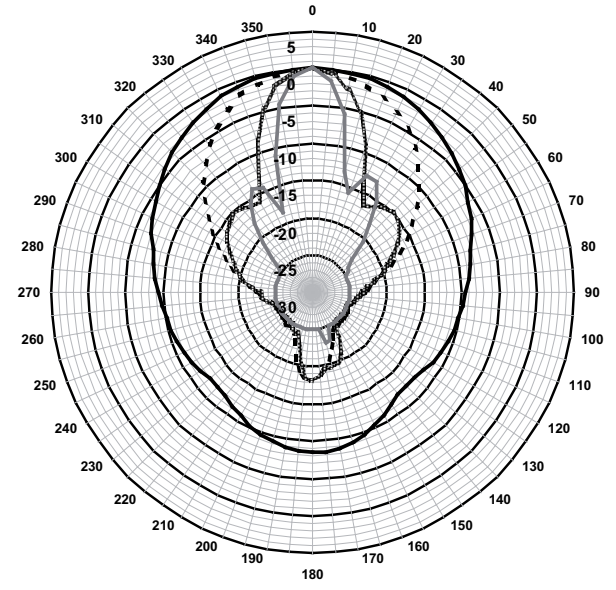

Размеры (мм)

Монтажная скоба. Размеры (мм)

Принципиальная схема

Частотная характеристика

Полярные диаграммы (горизонтальные и вертикальные, измеренные для розового шума)

Полярные диаграммы (горизонтальные и вертикальные, измеренные для розового шума)