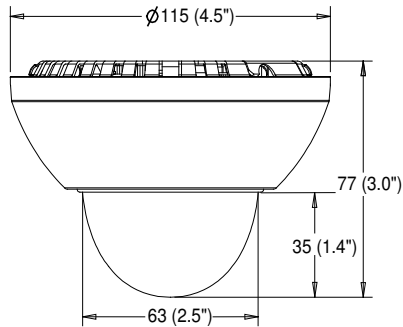

Замечания по установке/конфигурации

Габаритные размеры

Состав изделия

Количество	Компоненты
0	
1	Фиксированная купольная видеокamera FlexiDome серии LTC 14xx с объективом

Техническое описание

Электрические характеристики

Модели:	FlexiDome I	
		Тип объектива
	LTC 1411	2,1 мм F/2,0
	LTC 1412	3 мм F/2,0
	LTC 1413	6 мм F/2,0
	FlexiDome II	
	LTC 1421	2,1 мм F/2,0
	LTC 1422	3 мм F/2,0
	LTC 1423	6 мм F/2,0

Номер модели	Диапазон напряжения	Цветные системы
LTC 141x/10, 142x/10	12 - 28 В переменного тока или постоянного тока	PAL
LTC 141x/20, 142x/20	12 - 28 В переменного тока или постоянного тока	NTSC

Мощность 2 Вт для всех моделей

Матрица: ПЗС со строчным переносом, формат изображения 1/4 дюйма.

	FlexiDome I	FlexiDome II

Активные элементы изображения:

	PAL	500 (гор.) x 582 (вер.) пикселей	752 (гор.) x 582 (вер.) пикселей
	NTSC	510 (гор.) x 492 (вер.) пикселей	768 (гор.) x 492 (вер.) пикселей

Горизонтальное разрешение:

	Цвет	330 ТВЛ	470 ТВЛ
	Отношение сигнал-шум (Мин. АРУ)	>46 дБ	>48 дБ
	АРУ	18 дБ	20 дБ

Чувствительность (3200 К)

	Полезное изображение (50 IRE)	Полный размах видео сигнала
Освещенность сцены,	4,5 люкс (0,45 фк)	22 люкс (2,2 фк)

Светосила объектива F/2, коэффициент отражения сцены 89.9%.

Электронный затвор

Модели PAL: от 1/50 до 1/100 000 сек.

Модели NTSC: от 1/60 до 1/100 000 сек.

Баланс белого

Непрерывный трекинг (ATW): 2500 К - 9000 К.

Запоминание баланса белого (AWB): 2500 К - 9000 К.

Видеовыход 1,0 Вp-p, 75 Ом.

Апертурная коррекция Горизонтальная и вертикальная.

Синхронизация

По сети питания (При питании от сети переменного тока) Синхронизация камеры по переходу питающего напряжения через ноль для вертикального переключения интервалов, позволяющего предотвратить прокрутку изображения. Для обеспечения вертикальной синхронизации в многофазных системах можно настраивать вертикальную задержку по фазе.

Управление

Синхронизация Выбираемая Вкл./Выкл.

Диапазон фазового согласования 330°

Баланс белого ATW или AWB

Компенсация фоновой засветки Вкл./Выкл.

Разъемы

BNC-разъем видеовыхода.

Клеммная колодка для источника питания, клеммы электропитания изолированы от BNC-разъема видеовыхода.