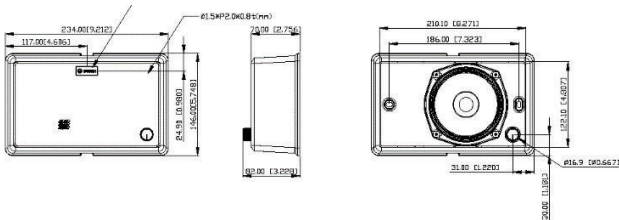

Размеры (мм)

#### Механические характеристики

Размеры (В x Ш x Г)	146 x 234 x 70/82 мм
Вес	1,15 кг
Цвет	Белый (RAL 9003)