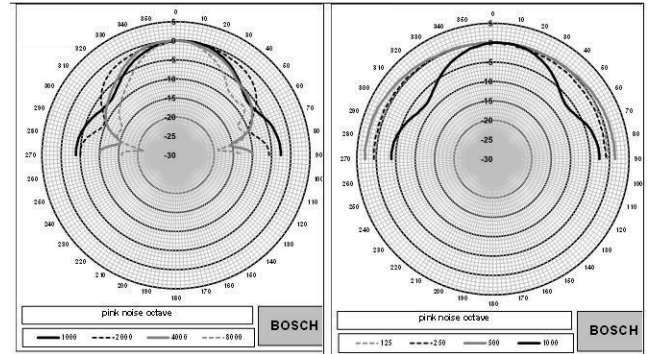

Размеры (мм)

## LB7-UC06VR

Принципиальная схема

Частотная характеристика

Полярные диаграммы

Вид сзади

Чувствительность октавного диапазона\*

	Октавный УЗД 1 Вт/1 м	Общий октавный УЗД 1 Вт/1 м	Общий октавный УЗД Рмакс/1 м
125 Гц	79.4	-	-
250 Гц	89.6	-	-
500 Гц	87.9	-	-
1000 Гц	93.5	-	-
2000 Гц	92.2	-	-
4000 Гц	92.1	-	-
8000 Гц	89.5	-	-
A- взвешенное	-	89.0	96.2
Линейно- взвешенное	-	89.4	96.8