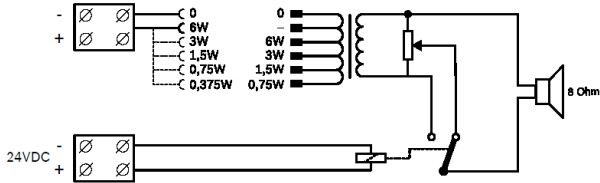

LB7-UC06VR

Принципиальная схема