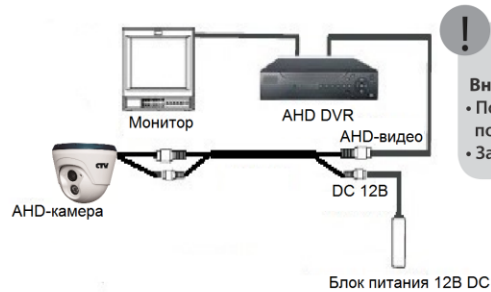

Цифровая видеокамера Инструкция по установке

AHD 1,0 Мп купольная камера
всепогодного исполнения с ИК-
подсветкой

Модель: **A5058-MO** из комплекта
CTV -HDD741 KIT

Габаритные размеры:

Комплектация:

1. Шаблон
2. Крепежный комплект

Установка

Крепежные отверстия

1. Закрепите основание камеры
на потолке;

2. Настройте положение
камеры;

3. Зафиксируйте камеру

Технические характеристики

Параметры	A5058-MO
Тип видеосенсора	1/4" OV9712 CMOS + NVP 2431H
Эффективных пикселей	1280 (Г) x 720 (В), 1 МПкс
Стандарт видеосигнала	720P
Механический ИК-фильтр	есть
Электронный затвор	1/50 - 1/100000 сек
Отношение сигнал/шум	Не менее 48 дБ
ИК-подсветка	1 ИК-диод высокой мощности, дальность до 30 м
"День" / "Ночь"	Авто; Цвет; Чёрно-Белое
Чувствительность	0,1 Лк при F=1.4
Объектив	f= 3.6 мм
Видеовыход	AHD CVBS
Питание	12V DC ±10%
Потребляемая мощность	Макс.: 350 мА/ 12В DC
Рабочая температура	-40°С ~ 60°С
Влажность	Макс. 90% RH
Габаритные размеры	100 (Д) x 95 (В)