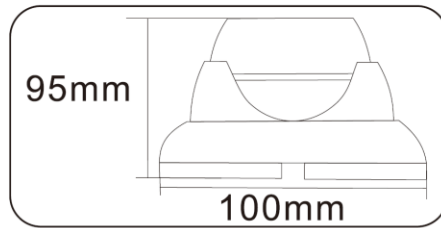

Цифровая видеокамера Инструкция по установке

AHD 1,0 Мп купольная камера
всепогодного исполнения с ИК-
подсветкой

Модель: **A5058-MO** из комплекта
CTV -HDD741 KIT

Габаритные размеры:

Комплектация:

1. Шаблон
2. Крепежный комплект

Установка

Крепежные отверстия

1. Закрепите основание камеры
на потолке;

2. Настройте положение
камеры;

3. Зафиксируйте камеру

Технические характеристики

Параметры	A5058-MO
Тип видеосенсора	1/4" OV9712 CMOS + NVP 2431H
Эффективных пикселей	1280 (Г) x 720 (В), 1 МПкс
Стандарт видеосигнала	720P
Механический ИК-фильтр	есть
Электронный затвор	1/50 - 1/100000 сек
Отношение сигнал/шум	Не менее 48 дБ
ИК-подсветка	1 ИК-диод высокой мощности, дальность до 30 м
"День" / "Ночь"	Авто; Цвет; Чёрно-Белое
Чувствительность	0,1 Лк при F=1.4
Объектив	f= 3.6 мм
Видеовыход	AHD CVBS
Питание	12V DC ±10%
Потребляемая мощность	Макс.: 350 мА/ 12В DC
Рабочая температура	-40°С ~ 60°С
Влажность	Макс. 90% RH
Габаритные размеры	100 (Д) x 95 (В)