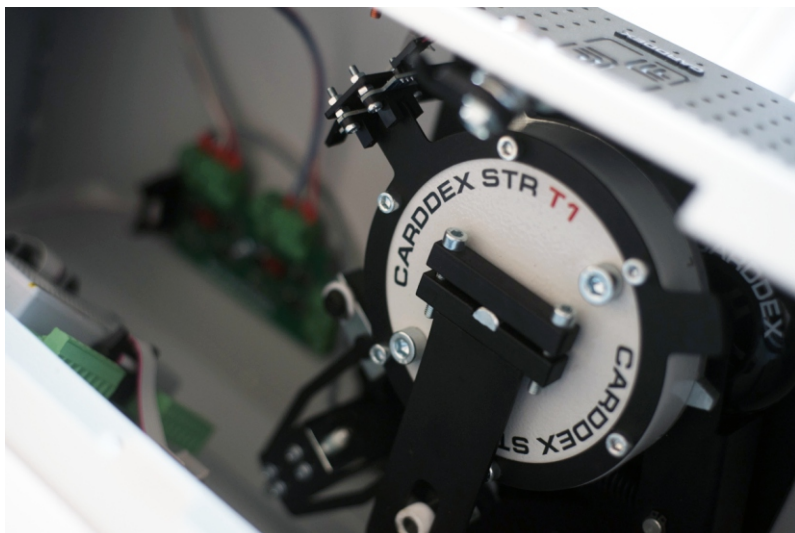

ТУМБОВЫЕ ТУРНИКЕТЫ СЕРИИ «STR-04» СО ВСТРОЕННЫМИ СЧИТЫВАТЕЛЯМИ

розничная цена
61 120 ₽

Тумбовые турникеты CARDDEX серии «STR-04» со встроенными считывателями бесконтактных идентификаторов используются для распределения потока людей на охраняемых объектах с повышенными требованиями к контролю и управлению доступом: на вокзалах, в аэропортах, на проходных предприятий и бизнес-центров.

Эти турникеты предназначены для работы в составе ПО «CARDDEX IMS» или для интеграции в системы контроля доступа сторонних производителей.

Главное отличие тумбовых турникетов серии «STR-04» — надежность перекрытия зоны прохода. При монтаже нескольких турникетов в ряд, их корпуса формируют зону прохода, которая позволяет избежать установки дополнительных ограждений.

ПРЕИМУЩЕСТВА

Встроенные считыватели EM-Marine или Mifare

ПО «CARDDEX IMS» в комплекте

Поддержка подключения сетевого контроллера EP-2000

Тумбовый корпус

Срок службы 12 лет

Гарантия производителя 5 лет

ОСОБЕННОСТИ

- Нормально-открытый механизм T1
- Гидравлическая демпфирующая система
- Низкое потребление энергии
- Плавная и бесшумная работа
- Повышенная надежность
- Привлекательная цена
- Лаконичный дизайн
- Надежный исполнительный контроллер CBU-250
- Интеграция со сторонними СКУД
- Подключение к пожарной сигнализации
- Светодиодная индикация
- Простой и удобный монтаж