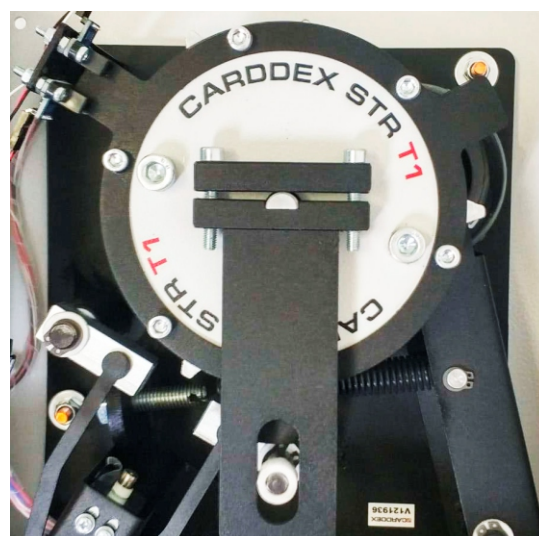

## СЕТЕВЫЕ ЭЛЕКТРОННЫЕ ПРОХОДНЫЕ СЕРИИ «STR-02F» СО ВСТРОЕННЫМИ БИОСКАНЕРАМИ

розничная цена  
73 340 ₽

Сетевые электронные проходные CARDDEX серии «STR-02F» – полностью укомплектованная система для организации контроля доступа на предприятиях, в учреждениях и бизнес-центрах.

Отличительной особенностью электронных проходных этой серии является возможность идентификации пользователей посредством биометрического сканера, позволяющего осуществлять проход по отпечатку пальца. Кроме того, данная особенность позволяет организовать контроль доступа с двойной идентификацией.

Благодаря наличию сетевого интерфейса Ethernet и встроенной энергонезависимой памяти, «STR-02F» обеспечивает контроль доступа как в сетевом, так и в автономном режиме. Встроенное ПО «CARDDEX IMS» позволяет разворачивать системы контроля доступа без дополнительного выделенного сервера.

В зависимости от задач, эти ЭП могут работать как:

- самостоятельная система контроля доступа на одну или несколько точек прохода;
- часть системы контроля доступа «CARDDEX IMS»;
- автономная электронная проходная.