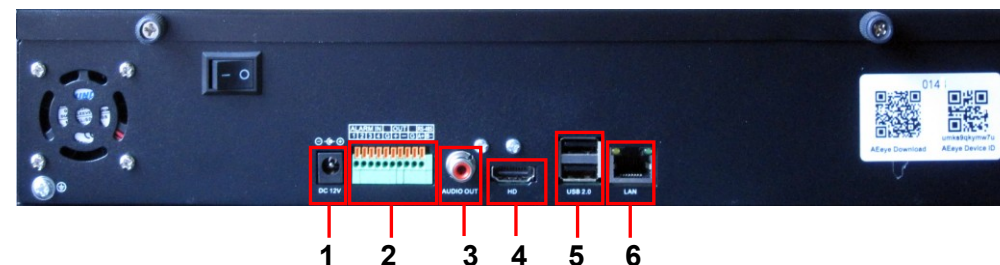

**3. Рекомендуемые модели жестких дисков:
Seagate Surveillance HDD 6 TB, 4 TB, 3 TB, 2 TB, 1 TB
Western Digital Purple HDD 6 TB, 4 TB, 3 TB, 2 TB, 1 TB**

4. Размещение элементов на задней панели

NN	Обозначение	Назначение
1	DC12V	Разъем питания 12В пост тока
2	Коммутационная колодка	Тревожные вх/вых(4/1)
3	AUDIO-OUT	Аудиовыход
4	HD	HDMI выход
5	USB 2.0	Порты USB
6	LAN	Порт RJ45

5. Комплектация

1. Регистратор	-1 шт
2. Блок питания 12VDC	-1 шт
3. CD с ПО просмотра по сети, описанием	-1 шт
4. Паспорт	-1 шт