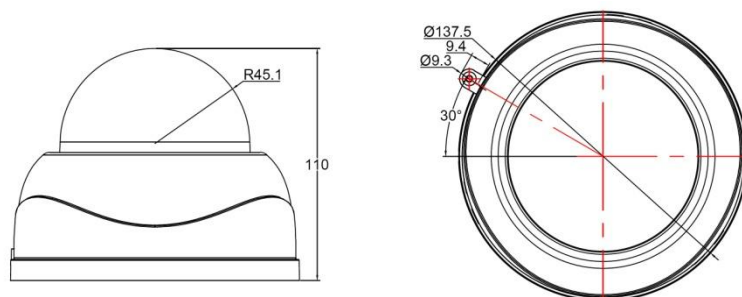

4. Размеры, мм

5. Гарантийные обязательства.

Гарантийный срок эксплуатации сетевой видеокамеры - 36 месяцев с даты продажи.

При отсутствии отметки о дате продажи гарантийный срок исчисляется от даты выпуска.

Гарантийные обязательства недействительны, если причиной неисправности видеокамеры являются:

- умышленная порча;
- пожар, наводнение, стихийные бедствия;
- аварии в сети питания;
- неправильное подключение сетевой видеокамеры (ошибка в схеме соединения),
- механические повреждения.

Дата выпуска _____ Дата продажи _____

МП

МП

ИЗГОТОВИТЕЛЬ:

ООО «Видео системы «Оникс»

Россия, г. Москва.

www.cctvonyx.ru

1. Назначение.

Сетевая видеокамера CO-L203X-PTZ05 используется в IP системах и предназначена для круглосуточного видеонаблюдения.

2. Технические характеристики.

Камера	CO-L203X-PTZ05
Тип матрицы	1/2.7" CMOS Aptina AR0237
Процессор	HiSilicon Hi3516C
Разрешающая способность, Мп	2Мп
Размеры кадра (Pixel)	1920x1080, 1280x960, 1280x720, 720x576, 720x480, 640x480
Минимальная освещенность, Люкс	0,05Люкс (цвет) / 0.01Люкс (ч/б) / 0Люкс (ИК Вкл)
ИК подсветка, м	15м Адаптивная ИК подсветка (Управляемая Вкл/Выкл)
Видеокодек	H.264/MJPEG