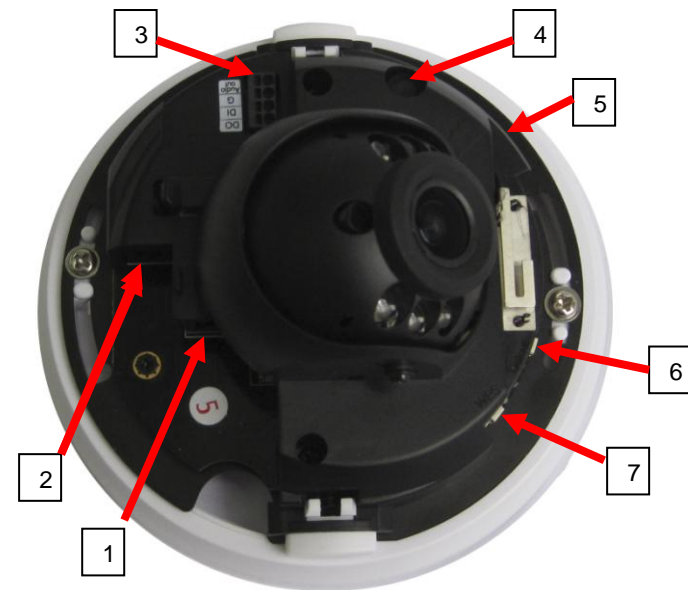

4. Назначение элементов

1. Разъем RJ-45 ETHERNET
2. Разъем питания 12В пост
3. Тревожный вход/выход D0/DI, земля G, Audio out
4. Микрофон
5. Слот MicroSD
6. Default – сброс в заводские установки
7. WPS полуавтоматическая настройка WiFi