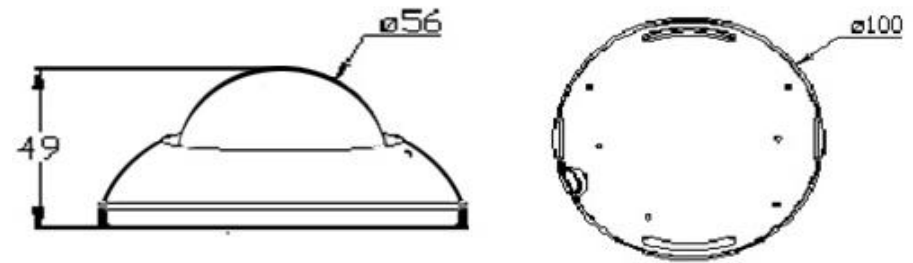

3. Размеры, мм