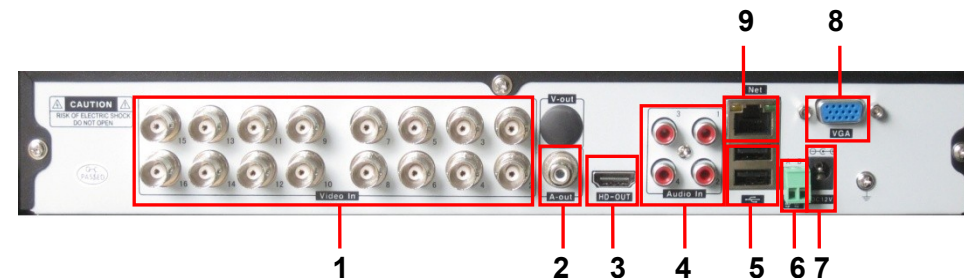

3. Размещение элементов на задней панели

NN	Обозначение	Назначение
1	VIDEO IN 1-16	Видеовходы
2	AUDIO- OUT	Аудиовыход
3	HDMI-OUT	HDMI выход
4	AUDIO-IN 1-4	Аудиовход 1-4
5	USB	Порты USB
6	RS485	Порт PTZ
7	DC12V	Разъем питания 12В пост тока
8	VGA	VGA выход
9	Net	Порт Ethernet (LAN 10/100M)

4. Комплектация

1. Регистратор	-1 шт
2. Блок питания 12VDC	-1 шт
3. CD с ПО просмотра по сети, описанием	-1 шт
4. USB- мышь	-1 шт
5. Паспорт	-1 шт