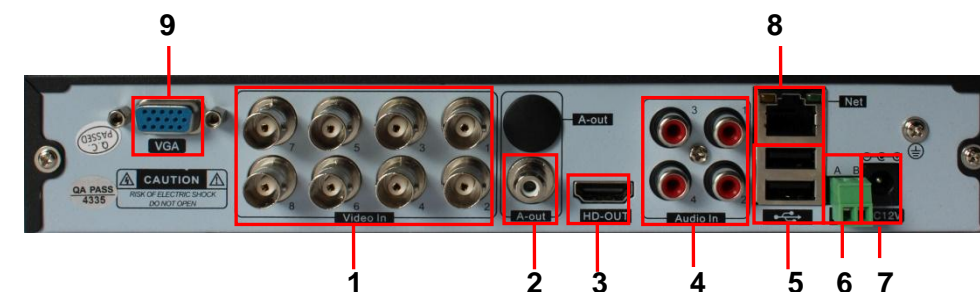

HDD, Архив, тревоги, системные настройки.
Общие параметры	
Напряжение питания, В	DC 12V (блок питания 2А в комплекте)
Потребляемая мощность, Вт	20 (без HDD)
Размеры (Ш x В x Г), мм	255x225x47
Диапазон влажности воздуха, %	10% ~ 90%
Диапазон рабочих температур, °C	-10°C ~ +55°C
Вес, кг	1,5

3. Размещение элементов на задней панели

NN	Обозначение	Назначение
1	VIDEO IN 1-8	Видеовходы
2	AUDIO- OUT	Аудиовыход
3	HDMI	HDMI выход
4	AUDIO-IN 1-4	Аудиовход 1-4
5	USB	Порты USB
6	RS485	Порт PTZ
7	DC12V	Разъем питания 12В пост тока
8	LAN	Порт Ethernet (LAN 10/100M)
9	VGA	VGA выход

4. Комплектация

1. Регистратор	-1 шт
2. Блок питания 12VDC	-1 шт
3. CD с ПО просмотра по сети, описанием	-1 шт
4. USB- мышь	-1 шт
5. Паспорт	-1 шт