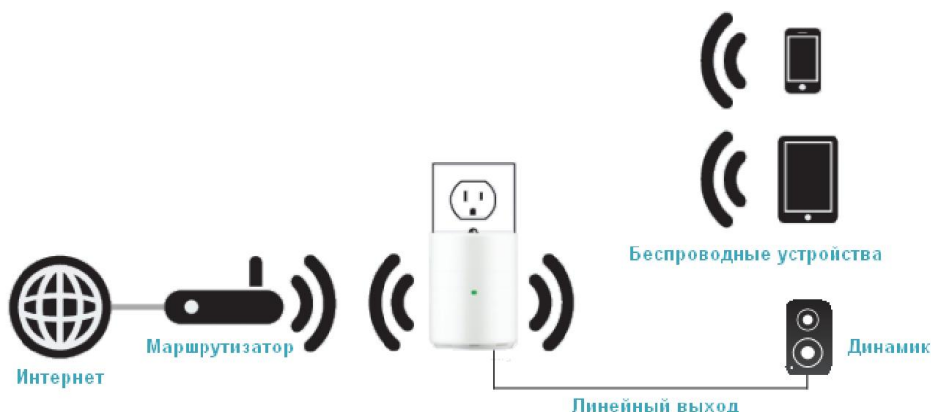

DCH-M225 – это портативный повторитель, позволяющий увеличить зону покрытия существующей беспроводной сети. Он также способен передавать в потоковом режиме музыку в любую точку в пределах зоны покрытия расширенной беспроводной сети. Обладая компактным размером, DCH-M225 является в то же время мощным устройством и поддерживает скорость до 300 Мбит/с.

Компактный, удобный дизайн

Компактное устройство DCH-M225 идеально подходит для установки дома или в небольшом офисе, т.к. оно не занимает много места и готово к работе сразу после подключения. Его небольшая моноблочная настенная конструкция идеально подходит для подключения к розетке питания, не заслоняя собой другие розетки, расположенные рядом, и избавляет от необходимости использовать кабель питания. Аккуратный вид устройства позволяет ему удачно вписаться в интерьер дома или офиса.

Удобная передача аудио в потоковом режиме

С помощью DCH-M225 можно легко расширить возможности работы с аудио. Благодаря поддержке DLNA и AirPlay достаточно просто подключить динамики к устройству, и Вы сможете передавать в потоковом режиме аудио в любую точку в пределах зоны покрытия беспроводной сети. Протокол Wi-Fi WMM Quality of Service гарантирует, что у Вас не возникнет проблем с полосой пропускания при передаче аудио в потоковом режиме и при выполнении других задач, таких как просмотр Web-страниц, работа с электронной почтой и играми в режиме онлайн.

Простота установки и использования

Установку повторителя DCH-M225 можно легко выполнить несколькими способами. Для установки повторителя без использования компьютера можно использовать приложение QRS Mobile, поддерживаемое мобильными устройствами на платформе iOS или Android. Также можно выполнить настройку одним нажатием кнопки WPS на DCH-M225 и на маршрутизаторе или точке доступа, зону покрытия которой необходимо увеличить. Также возможно использование Мастера установки, позволяющего выполнить настройку беспроводным способом с помощью ПК или мобильного устройства.