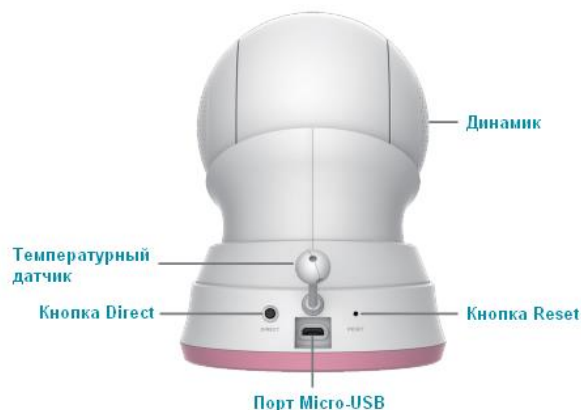

Беспроводная облачная сетевая камера с приводом наклона/поворота для наблюдения за ребенком

Легкость использования

Запуск видеокмеры осуществляется мгновенно; бесплатное приложение mydlink Baby для iPhone, iPad и мобильных устройств с Android содержит пошаговую инструкцию по установке и сочетает в себе удобный интерфейс и расширенный набор функций. Видеокamera позволяет вести наблюдение за ребенком, увеличивать или уменьшать изображение, а также воспроизводит любую из пяти успокаивающих колыбельных. Кроме того, можно записать видеоклипы и снимки и сохранить их непосредственно на мобильном устройстве.

Вид спереди

Вид сзади

Технические характеристики	
Аппаратное обеспечение	
Интерфейсы	<ul style="list-style-type: none"> Порт Micro-USB
Индикаторы	<ul style="list-style-type: none"> Соединение/Активность/Питание Cloud: режим Cloud/Direct
Кнопки	<ul style="list-style-type: none"> Кнопка Reset Кнопка Direct
Разъем питания	<ul style="list-style-type: none"> Разъем для подключения питания (постоянный ток)
Датчик	<ul style="list-style-type: none"> Температурный датчик
Кольца	<ul style="list-style-type: none"> Розовое кольцо установлено на камеру Голубое кольцо в комплекте
Параметры камеры	
Основные характеристики	<ul style="list-style-type: none"> 1/5-дюймовый VGA CMOS-сенсор Фокусное расстояние: 2,44 мм Апертура: F2.4 Углы обзора: <ul style="list-style-type: none"> 57° (по горизонтали) 42° (по вертикали) 68° (по диагонали) Цифровое увеличение Минимальное освещение: 0 люкс с инфракрасной подсветкой Минимальное расстояние до объекта: 500 мм Встроенный микрофон и динамик Встроенный ICR-фильтр Расстояние инфракрасной подсветки: 5 м Угол поворота: от -170° до 170° Угол наклона: от -25° до 95°
Характеристики изображения	<ul style="list-style-type: none"> Метки времени