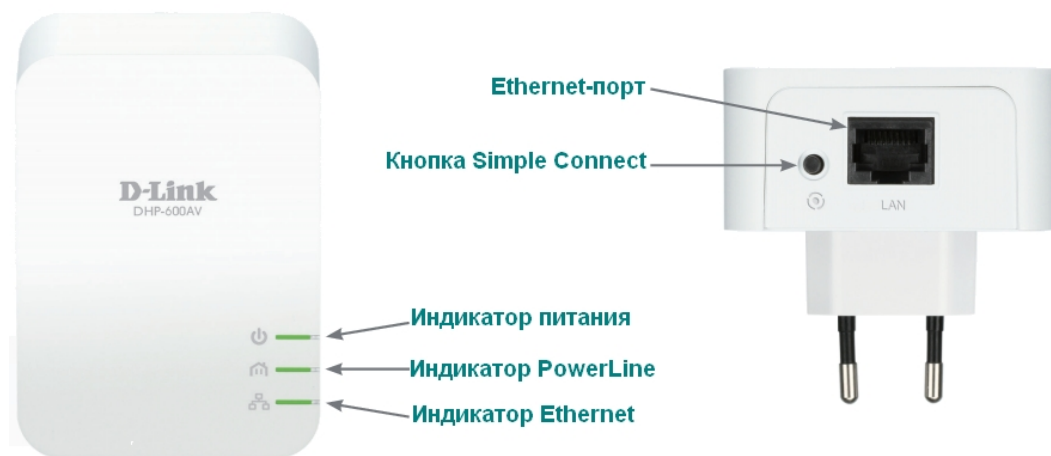

Адаптер Powerline AV2 600 с портом Gigabit Ethernet

Функция экономии электроэнергии

DHP-600AV поддерживает режим экономии энергии: если в течение определенного периода времени не выполняется передача или прием данных, адаптер автоматически переходит в режим ожидания, уменьшая потребление тока более чем на 70% и обеспечивая автоматическую экономию энергии без ущерба для производительности.

Комплект DHP-601AV

Комплект PowerLine AV2 600 DHP-601AV включает в себя два адаптера DHP-600AV. С помощью комплекта можно создать домашнюю сеть PowerLine.

Технические характеристики	
Общие	
Интерфейс Powerline	Разъем питания (зависит от страны)
Интерфейс Ethernet	Разъем RJ-45
Функциональные возможности	
Стандарты	- IEEE 802.3 - IEEE 802.3u - IEEE 1901 - HomePlug AV2
Безопасность	128-битное шифрование данных AES
Индикаторы	- Power - Ethernet - Powerline
Схема модуляции Powerline	Символьная модуляция OFDM
Полоса частот Powerline	От 2 МГц до 70 МГц
Скорость передачи данных	- Ethernet: 10/100/1000 Мбит/с - PowerLine: до 600 Мбит/с (физическая скорость)²