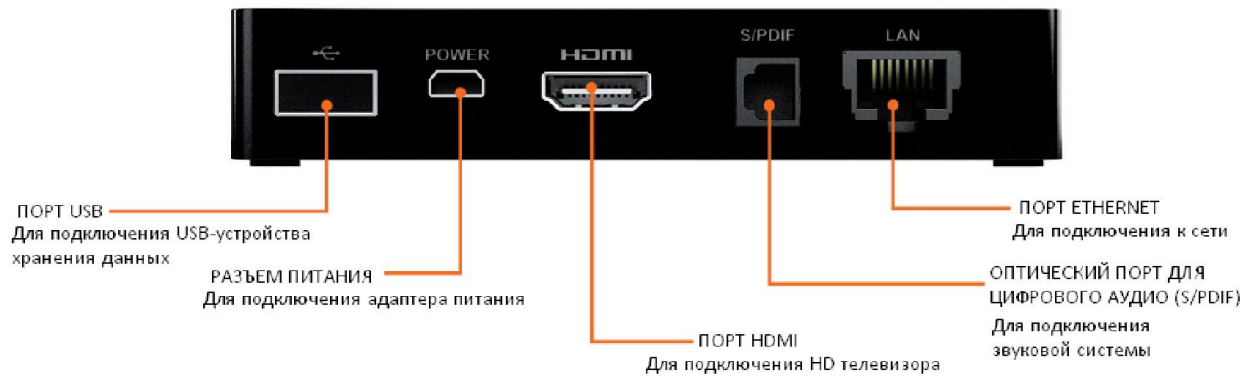

ЗАДНЯЯ ПАНЕЛЬ