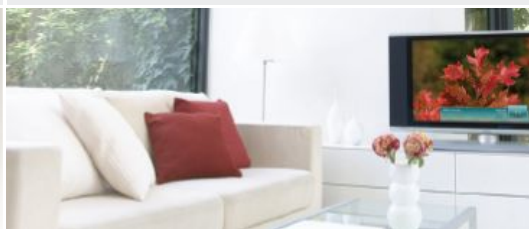

#### НЕОГРАНИЧЕННЫЙ ИНТЕРНЕТ КОНТЕНТ НА HDTV

Телевизоры высокой четкости (HDTV) становятся обычным устройством в доме, но пока что HD-контент, доступный для этих телевизоров, ограничен дорогими дисками Blu-ray™ и спутниковой связью. Пользователи, которые хотят получить HDTV нового поколения, могут обратить внимание на Boxee. Boxee Vox позволяет свободно просматривать высококачественный HD-контент на HDTV по домашнему Интернет-соединению. Доступно содержание от YouTube™, MTV™, Shoutcast™ и тысячи других медиаисточников в Интернет по требованию.<sup>1</sup>