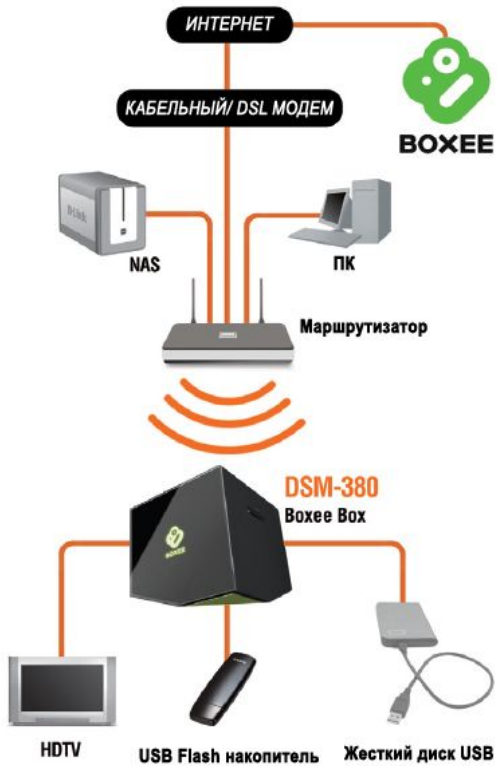

УСТАНОВКА СЕТИ