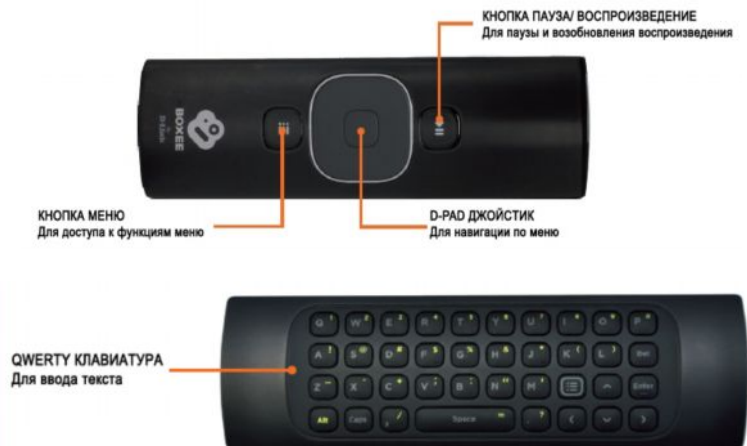

УДАЛЕННОЕ УПРАВЛЕНИЕ