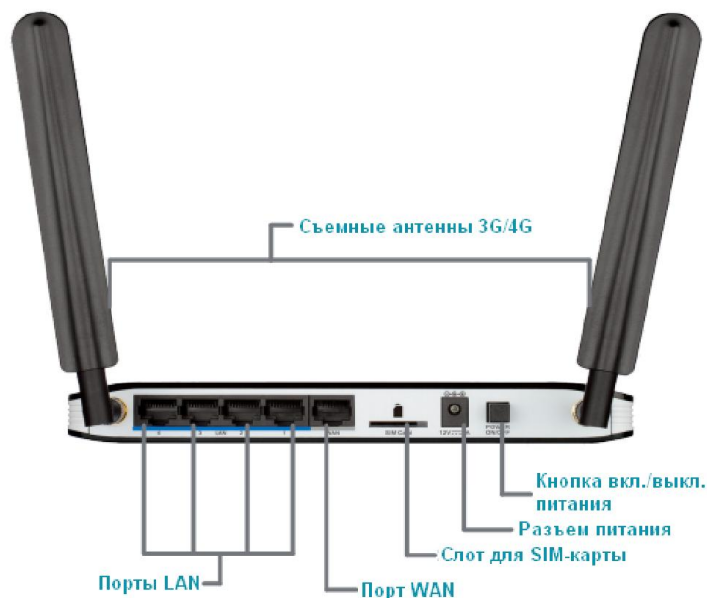

Простота настройки и использования

Беспроводной маршрутизатор с поддержкой 4G LTE DWR-921 можно быстро и легко установить почти в любом месте. Данное устройство идеально подходит для применения в случаях, когда необходимо быстро настроить беспроводную сеть в местах, где доступ отсутствует. DWR-921 может быть установлен даже в автобусах, поездах или на судах, что позволит пассажирам проверять электронную почту или общаться в режиме онлайн во время поездки.