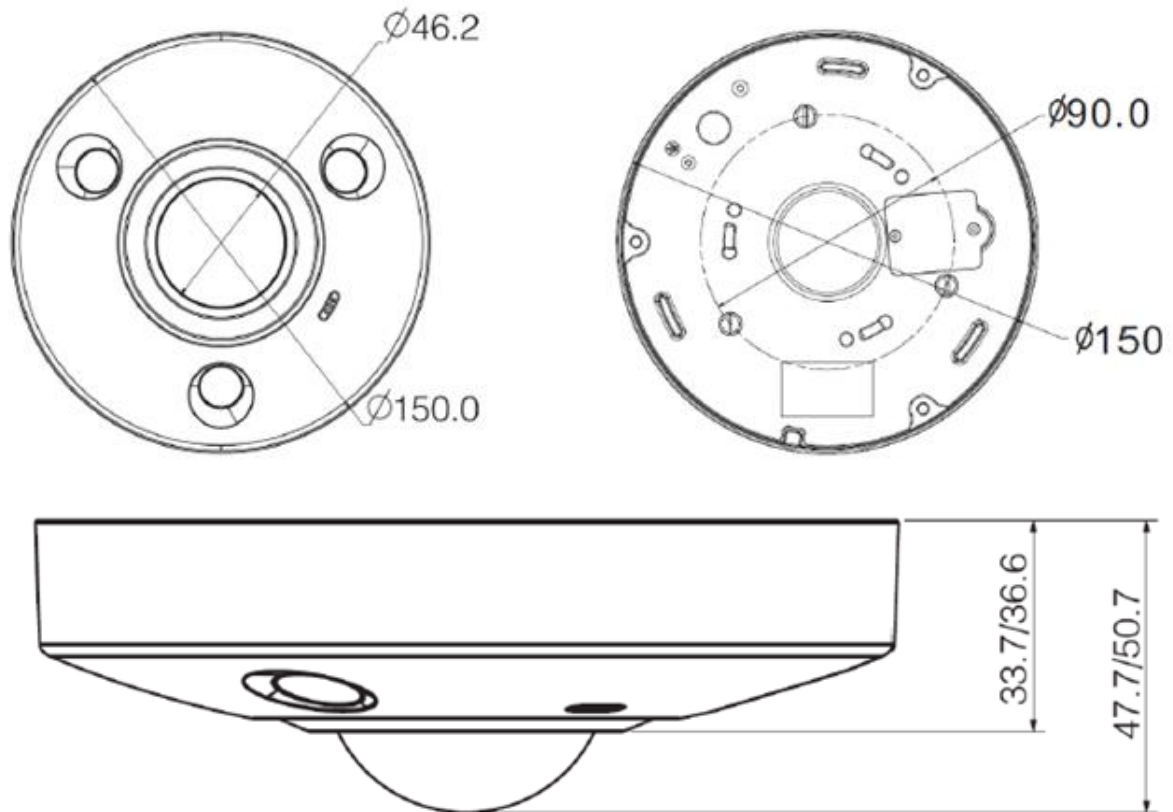

## DH-IPC-EV(W)8600

Макс. Доступ пользователей	10 пользователей
Смартфон	iPhone, iPad, Android, Windows Phone
<b>Вспомогательный интерфейс</b>	
Слоты для памяти	Micro SD, up to 64GB
RS485	N/A
Тревога	2/1 канала вход/выход
Диапазон PIR датчика	N/A
<b>Генеральные</b>	
Электропитание	DC12V, PoE (802.3at)
Потребляемая мощность	<8W
Производственная среда	-40°C~ +60°C, < 95%RH
Степень защиты	IP67
Вандал сопротивление	IK10
Размеры	Φ150mm x 50mm
Вес	<1kg

## Размеры (mm)