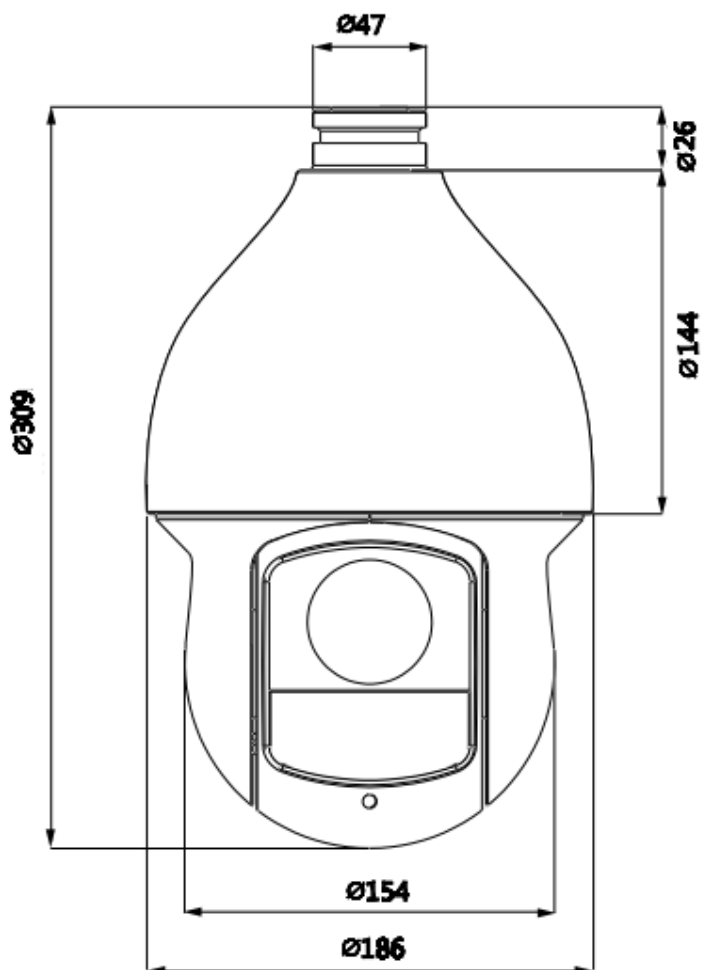

Информация

Тип	Название	Описание
4Мп видеокамера	DH-SD59430I-NC	4Мп 30х HDCVI PTZ видеокамера с WDR и ИК подсветкой, PAL
Аксессуары	PFB300S	Настенное крепление
	PFA110	Адаптер крепления
	AC 24В	Блок питания
	PFA140	Коробка для БП
	PFB300C	Потолочное крепление
	PFA120	Монтажная коробка
	PFA150	Крепление для столба
	PFA151	Угловое крепление
PFB303S	Крепление для парапета	

Размеры(мм)

Аксессуары

В комплекте:

Дополнительно:

Потолочное крепление

PFA110 + PFB300C

Монтажная коробка

PFA110 + PFB300S + PFA120

Коробка для БП

PFA110 + PFB300S + PFA140

Крепление для столба

PFA110 + PFB300S + PFA150

Угловое крепление

PFA110 + PFB300S + PFA151

Крепление для парапета

PFA110 + PFB303S