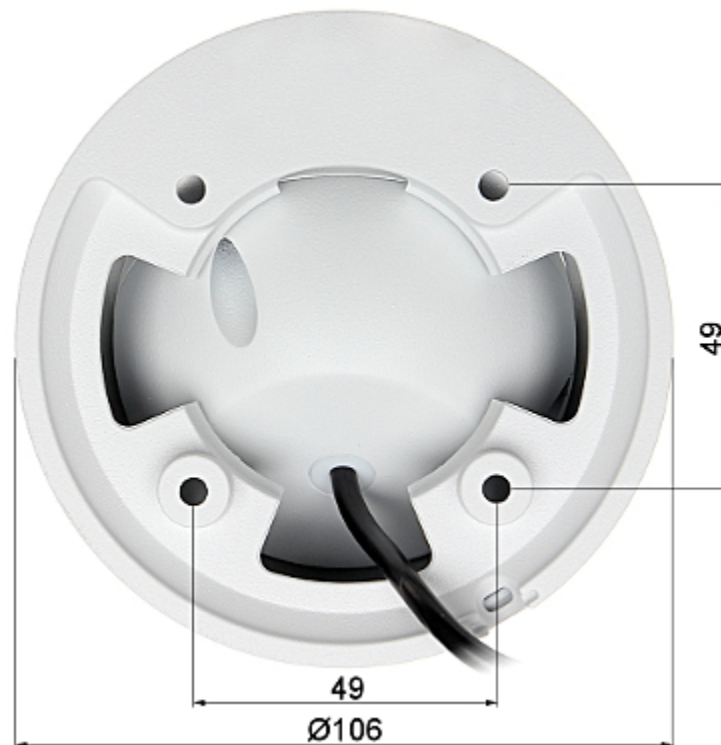

Вид со стороны крепления: