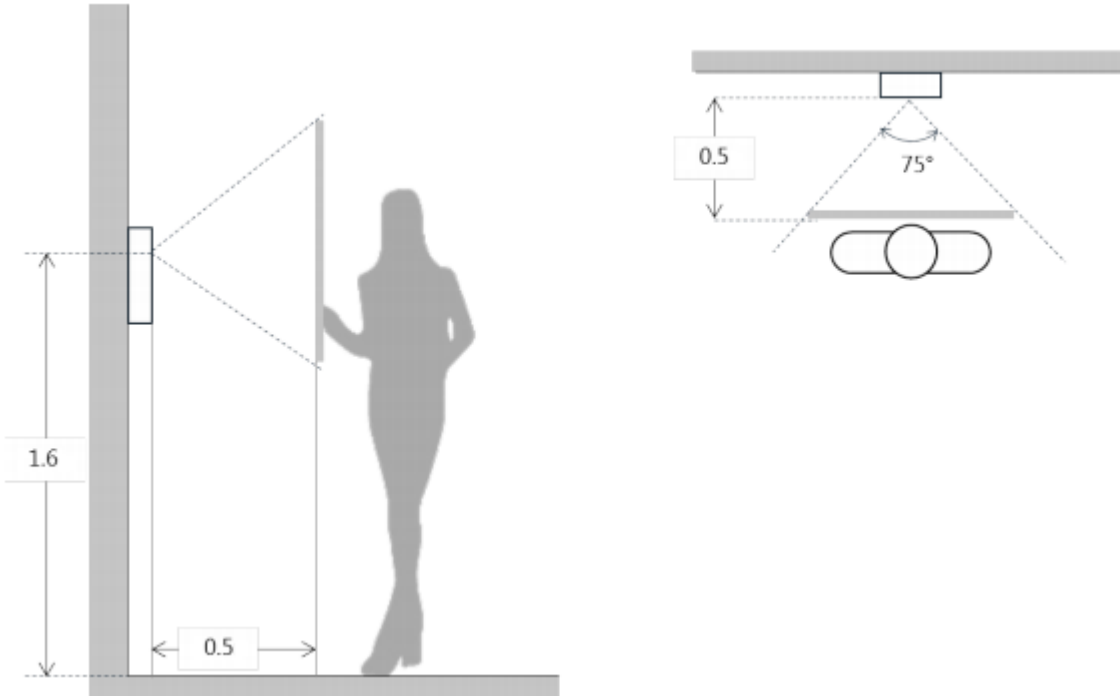

DHI-VTO1220BW

Вызывная панель

- Корпус из закалённого стекла
- Ночная видеосъёмка
- Встроенный считыватель карт
- Отправка видео и аудио
- IP65

Характеристики

Вызывная панель	
Модель	DHI-VTO1220BW
Дисплей	
Размер (разрешение)	3.5" TFT (320x240)
Видео	
Матрица	1/3" 1.3Мп CMOS
Фокусное расстояние объектива	3.6мм
Угол обзора	По диагонали: 95°; по горизонтали: 75°
Режим День/Ночь	Цветное изображение
Управление	
Кнопки	Сенсорные
Считыватель карт	Mifare
Дистанция распознавания	1м
Интерфейсы	
Датчик двери	1
Тревожные входы	2
Сеть	
Ethernet	10/100Мбит/с
Протоколы	TCP/IP
Электропитание	
Питание	DC 12В
Потребление	В режиме ожидания до 1Вт; в режиме работы до 10Вт

Условия эксплуатации

Температура	-40 ~ +60°C
Относительная влажность	10% ~ 90%
Класс защиты	IP65

Общие данные

Материал	Закаленное стекло
Монтаж	Заподлицо
Размеры	150мм × 408мм × 46.4мм
Вес	1.6кг

Размеры(мм)

Просматриваемая область(м)

Подключение