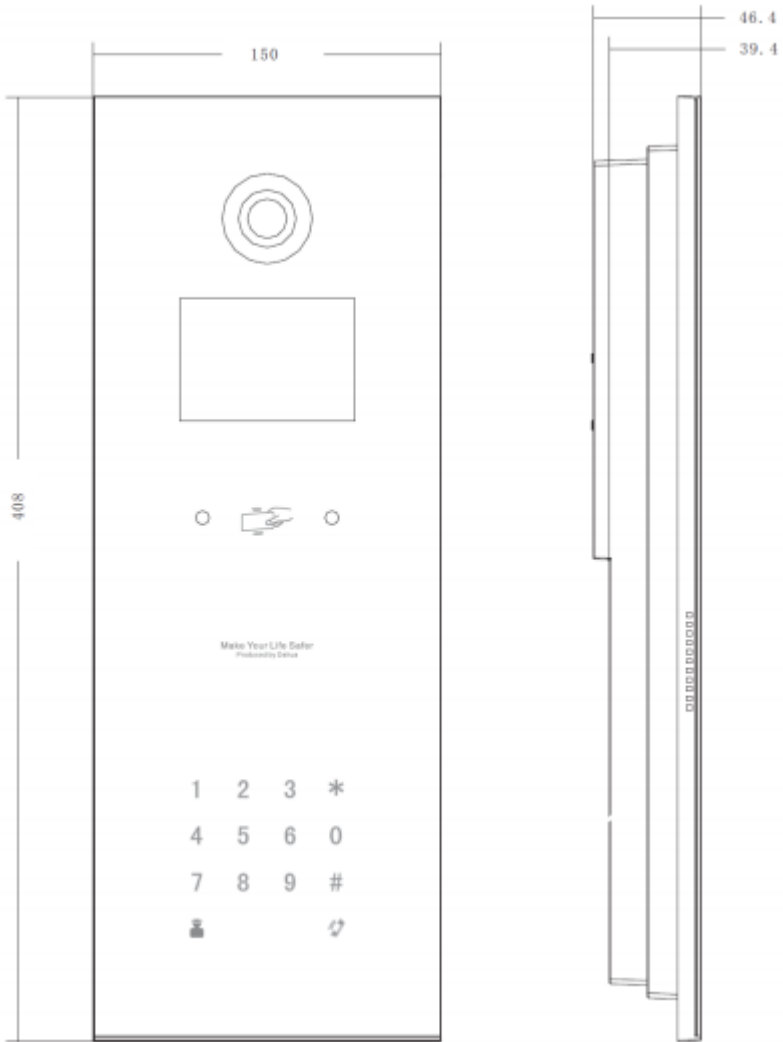

DHI-VTO1220BW

Вызывная панель

- Корпус из закалённого стекла
- Ночная видеосъёмка
- Встроенный считыватель карт
- Отправка видео и аудио
- IP65

Характеристики

Вызывная панель	
Модель	DHI-VTO1220BW
Дисплей	
Размер (разрешение)	3.5" TFT (320x240)
Видео	
Матрица	1/3" 1.3Мп CMOS
Фокусное расстояние объектива	3.6мм
Угол обзора	По диагонали: 95°; по горизонтали: 75°
Режим День/Ночь	Цветное изображение
Управление	
Кнопки	Сенсорные
Считыватель карт	Mifare
Дистанция распознавания	1м
Интерфейсы	
Датчик двери	1
Тревожные входы	2
Сеть	
Ethernet	10/100Мбит/с
Протоколы	TCP/IP
Электропитание	
Питание	DC 12В
Потребление	В режиме ожидания до 1Вт; в режиме работы до 10Вт

Условия эксплуатации

Температура	-40 ~ +60°C
Относительная влажность	10% ~ 90%
Класс защиты	IP65

Общие данные

Материал	Закаленное стекло
Монтаж	Заподлицо
Размеры	150мм × 408мм × 46.4мм
Вес	1.6кг

Размеры(мм)

Просматриваемая область(м)

Подключение