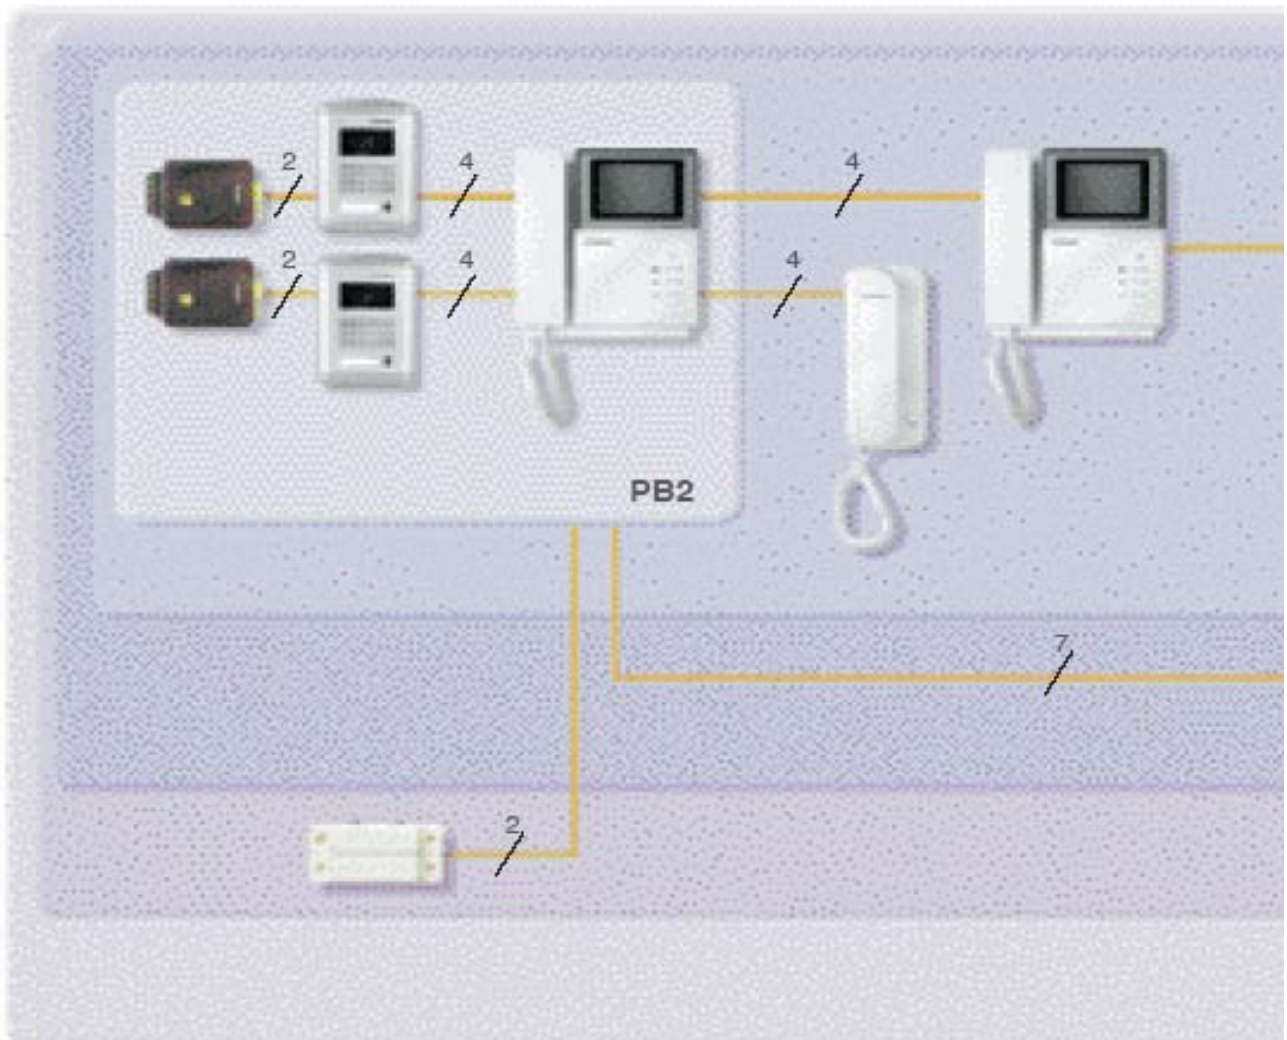

	DPV-4PB1	DPV-4PB2	DPV-4PE2
Подкл. доп. трубки DP-4VR	"_"	"_"	"+"
Подкл доп. монитора DPV-4PB	"_"	"_"	"+"
Подкл блока видеопамяти VM-64P	"_"	"_"	"_"
Подкл. датчиков	"_"	"_"	"_"
Подключение 1 вызывн. панели	V		
Подключение 2-х вызывн. панелей		V	V

DPV-4PS2	DPV-4PM2	DPV-4PF2
"+"	"+"	"+"
"+"	"+"	"+"
"_"	"+"	"+"
"+"	"_"	"+"
V	V	V