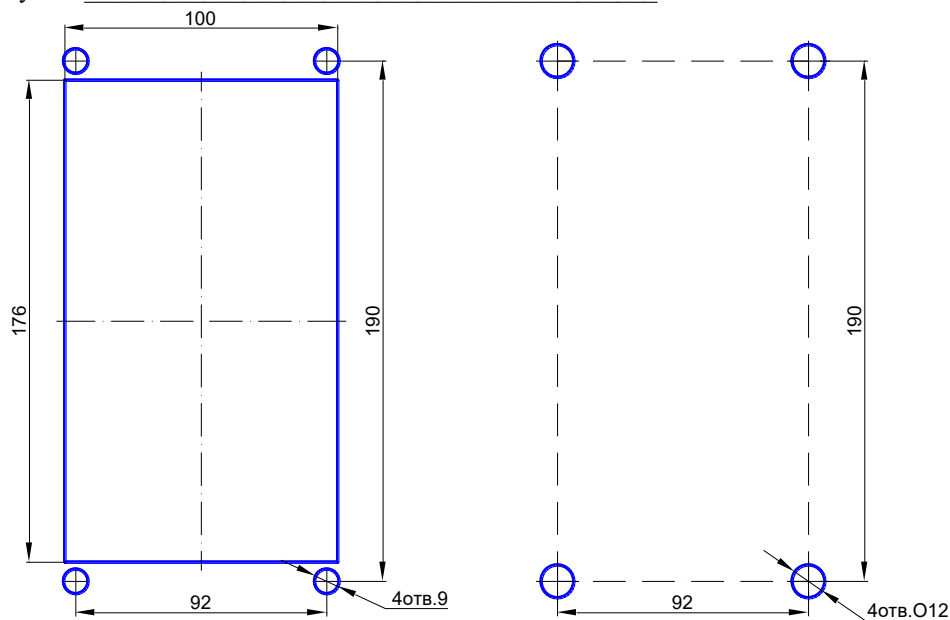

Накладные расходы _____

Сумма _____

Рис1. Разметка под крепление DP7000ip-Hybrid/IP307 а) снаружи; б) изнутри.

Служба технической поддержки

www.eltis.com

тел. +7 (812) 326 15 52

E-mail:

support.tech@eltis.com