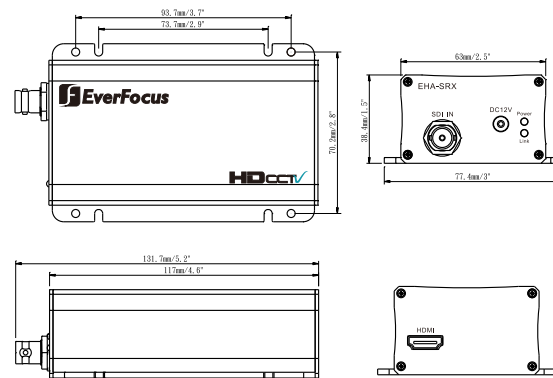

EHA-SRX HD CCTV

Преобразователь HD-SDI в HDMI

Feature:

- Принимает HD-CCTV цифровой сигнал высокой четкости HD-SDI с параметрами 720p/60, 1080i/60 и 1080p/30 форматы/ скорости
- Стандарт HD-SDI со скоростью передачи данных 1.485Гб/сек
- Стандартный HDMI выход для отображения на HD ТВ мониторе
- Встроенная компенсация кабеля для передачи без потери качества видео на большие расстояния
- Способность получать HD-CCTV цифровое видео по коаксиальному кабелю 75Ω на расстоянии до 120м
- Передача цифрового видео высокого качества и аудио практически без задержек

Спецификация:

Название модели	EHA-SRX Преобразователь HD-SDI в HDMI
Технические	
SDI стандарты	HD-SDI
Пропускная способность	1.485Gbp+s
Поддержка видео	720p @50/59.94/60Hz, 1080i @50/59.94/60Hz, 1080p @24/30Hz
Входной сигнал	HD-SDI: SMPTE 292M, 296M
Выходной сигнал	HDMI
Компенсация кабеля	до 120м / 400футов
Входной Разъем	1x BNC [HD-SDI] 3G 75Ω
Выходной Разъем	1x HDMI Тип A [19-конт. разъем]
Механические	
Корпус	Металлический
Размеры (Ш) x (В) x (Г)	77 x 38 x 117 мм / 3" x 1.5" x 4.6"
Вес	200г / 0.45фунтов
Источник питания	DC12В
Потребление	2 Вт макс.
Рабочая температура	0~50°C / 32~122°F
Относительная влажность	(20%~80% Влажность)

Размеры:

Информация для заказа:

- 21EHA-SRXAB0003R: Преобразователь HD-SDI в HDMI, 1 в 1, US питание
- 21EHA-SRXAB0004R: Преобразователь HD-SDI в HDMI, 1 в 1, EU питание

*Модели отличаются в различных странах. Для получения дополнительной информации обратитесь к региональному сайту EverFocus.

*Посетите www.everfocus.com для получения информации о продукции

Примечание:

© 2005-2010 EverFocus Electronics Corp. EverFocus является зарегистрированной торговой маркой EverFocus Electronics Corp. Все права защищены.