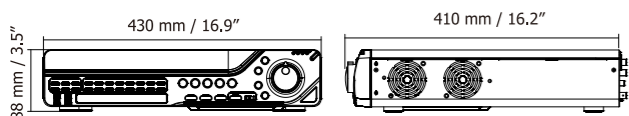

Размеры:

Информация для заказа:

- EPHD08 – 8КАН, 1080р, 120КАДР/С, DVD, VGA, HDMI

*Модели отличаются в различных странах. Для получения дополнительной информации обратитесь к региональному сайту EverFocus.