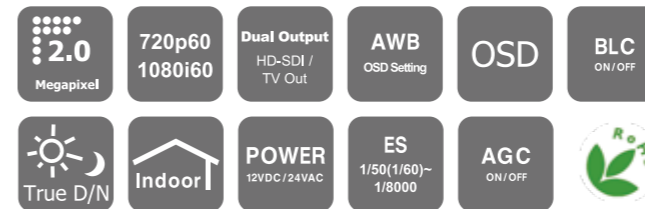

EQH5200 HD CCTV

2 Мегапикселя Full HD CCTV Камера

Особенности:

- HD-CCTV 2 Мегапикселя 1080i HD видео по коаксиальному кабелю
- 2 мегапикселя КМОП сенсор с прогрессивной разверткой
- Видео выход 720р или 1080i
- Тип Объектива: DC или объектив с ручной диафрагмой
- CS крепление (С адаптер входит в комплект)
- Режим день/ночь с автоматическим ICR модулем
- Легкое в использовании OSD меню установки
- Двойной Видео Выход : Мегапиксельный HD-SDI (BNC) плюс SD TV Out (RCA) для установки
- Двойное напряжение питания DC12В/AC24В