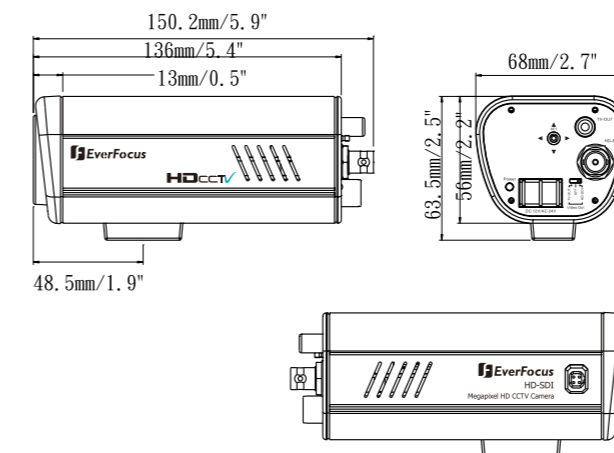

EQH5200 HD CCTV

2 Мегапикселя Full HD CCTV Камера

Особенности:

- HD-CCTV 2 Мегапикселя 1080i HD видео по коаксиальному кабелю
- 2 мегапикселя КМОП сенсор с прогрессивной разверткой
- Видео выход 720р или 1080i
- Тип Объектива: DC или объектив с ручной диафрагмой
- CS крепление (С адаптер входит в комплект)
- Режим день/ночь с автоматическим ICR модулем
- Легкое в использовании OSD меню установки
- Двойной Видео Выход : Мегапиксельный HD-SDI (BNC) плюс SD TV Out (RCA) для установки
- Двойное напряжение питания DC12В/AC24В

Размеры:

Информация для заказа:

- EQH5200 – 1080i, AC24В/DC12В, День/Ночь

*Модели отличаются в различных странах. Для получения дополнительной информации обратитесь к региональному сайту EverFocus.

Сенсор	1/2.5" 2 мегапикселя КМОП сенсор
Чувствительность	0.02люкс/F=1.2(АРУ вкл)
Соотношение С/Ш	Более 50дБ (АРУ выкл)
Видео Формат Осн. Вых.	HD-SDI/HD-CCTV
Разрешение Основного Выхода	1920x1080/2 Мегапикселя/1080i или 1280x720/1Мегапиксель720р
Видео Режим Осн. Вых.	Выбор 1080i или 720р
Разъем Основного Вых.	BNC-F
Видео Формат Тест. Вых.	NTSC/PAL выбор 1V p-p
Разъем Тестового Вых.	RCA-F
Электронный затвор	1/60(1/50)~1/8000
Тип Объектива	CS крепление (в комплекте адаптер для С - крепления; объектив продается отдельно).
Управление Объективом	DC или ручной объектив
Компенсация Засветки	Вкл/Выкл
АРУ	Высокий/Средний/Низкий/Выкл
Авто Баланс Белого	AWB/Одно нажатие WB/Ручной WB/Внутри/Снар
Гамма Коррекция	0.45 номинальная, настройка 0.05~1.00
Управление Диафрагмой	Авто, -2.0EV~2.0EV
OSD Меню	Есть (управление 5-axis джойстиком)
Управление День/Ночь	Есть (Авто удаление ИК фильтра)
Горизонтальный Поворот	Есть
Источник Питания	DC12В/AC24В
Потребление	AC24В: 6Вт макс. DC12В: 6Вт макс.
Размеры (включая BNC)	68мм(Ш) x 56мм(В) x 146мм(Г) / 2.7"(Ш) x 2.2"(В) x 5.7"(Г)
Вес	0.4 кг; 0.9 фунтов
Рабочая температура	0°C~45°C ; 32°F~113°F (20%~80% Влажность)
Сертификаты	FCC/CE