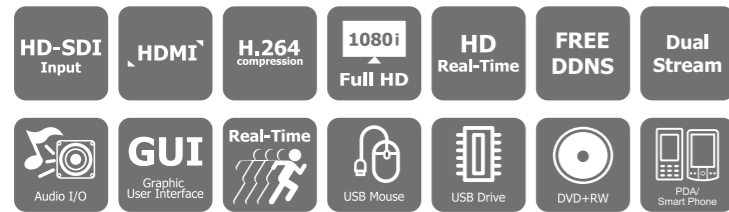

PARAGON HD DVR

8 Канальная HD Запись & Воспроизведение в реальном времени
Мегапиксельное Видео по Коаксиальному кабелю

Особенности:

- Возможность выбора 1080i или 720p HD CCTV
- H.264 Формат Сжатия для эффективной записи
- HD запись и воспроизведение в реальном времени для всех камер (720p)
- HDMI 1080i и VGA выходы основного монитора
- Одновременная запись с высоким разрешением (1080p/720p) с ограниченной пропускной способностью потока удаленного просмотра Мобильный просмотр: Ваш дом и бизнес под контролем с помощью PDA или SmartPhone
- Пентаплексный режим работы (Одновременная Трансляция, Запись, Воспроизведение, Архивирование и Дистанционное Наблюдение)
- Бесплатный EverFocus DDNS сервис- не требуется статический IP адрес для удаленного доступа
- Графический Интерфейс (GUI) с иконками и визуальными индикаторами
- Поддержка до 4 внутренних HDD и eSATA внешнего HDD
- Различные варианты управления: мышь/передняя панель/пульт/ЕКВ500
- Экспресс Настройки: уникальные опции меню настройки
- Экспресс Архивирование: мгновенный архив (на USB) во время воспр-я
- Экспресс Воспроизведение: быстрое открытие панели воспроизведения для просмотра видео
- Экспресс Поиск: использование панели с удобным ползунком для поиска видео
- Умный Поиск: Быстрое определение движения в интересующей зоне записанного видео
- Поиск по Стоп-Кадру: Извлечение изображения записанного видео через специальные интервалы времени для быстрого поиска события
- Удаленная настройка с использованием сетевого интерфейса
- Гигабитный сетевой интерфейс для удаленного просмотра и управления
- Экранное управление PTZ с помощью мыши или передней панели
- Возможность записи аудио для каждого канала
- Встроенный DVD привод
- 3 USB2.0 порта для видео архива и использования мыши
- Поддержка нескольких языков
- Возможность установки в 19" стойку – крепление в комплекте